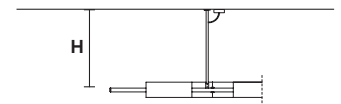

ACCESSORIES

ROD-SOUND S1**

A 11 cm / 4.33"
 B 31 cm / 12.20"
 C 51 cm / 20.08"

ROD-SOUND S6**

A 30 cm / 11.81"
 B 50 cm / 19.68"
 C 70 cm / 27.55"

ROD-SOUND BIL5- BIL3****

A 30 cm / 11.81"
 B 50 cm / 19.68"
 C 70 cm / 27.55"

** : It is possible to choose a specific height for fixed rod of items Sound S1, Sound S6, Sound BIL5, Sound BIL3, on confirmation, the standard height for the rod is "B".
 È possibile scegliere un'altezza specifica per le aste rigide degli articoli Sound S1, Sound S6, Sound BIL5, Sound BIL3, d'ordine, l'altezza dell'asta rigida standard è "B".