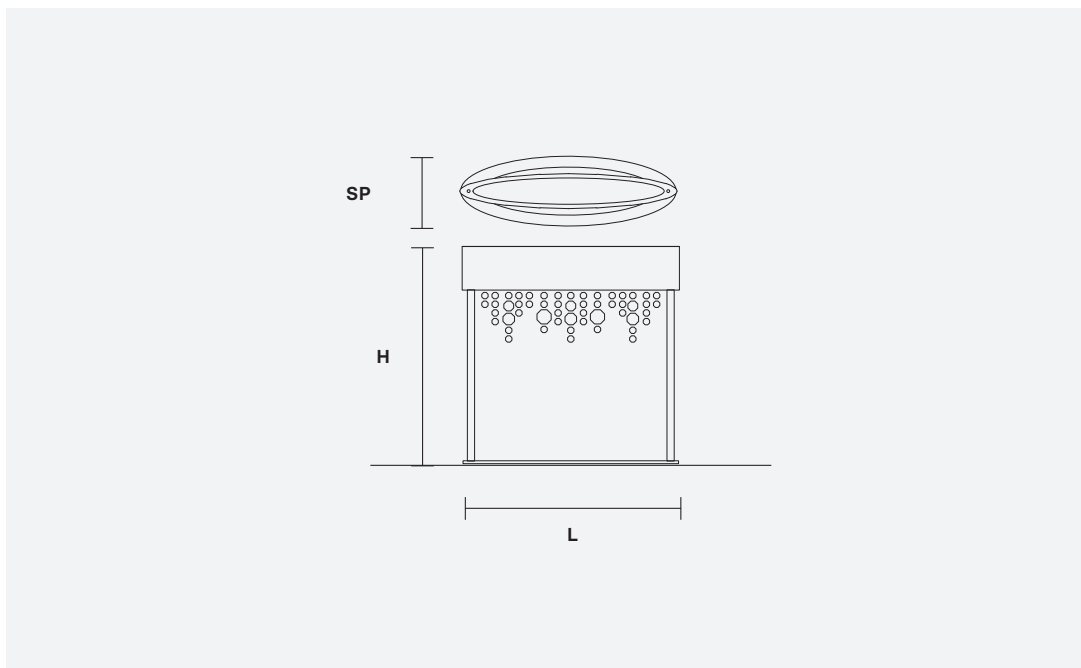

Lampe avec structure en métal verni, breloques en verre italien verni.

Лампа с металлическим окрашенным каркасом, подвесы из окрашенного итальянского стекла.

CE

H 50 cm / 19.70"

L 50 cm / 19.70"

SP 16 cm / 6.30"

TRADITIONAL LIGHTING

2x E27 x 60 W max

USA 2x E26 x 60 W max
(not included)

LED LIGHTING

UP LED x 5.25 W CRI>80
3000 K - 840 lm

DOWN LED x 7.8 W CRI>80
3000 K - 1240 lm

Dimmable: 1-10V + PUSH

V95 Matt white frame comes with cold colours pendants (ex P06 / WH-M)