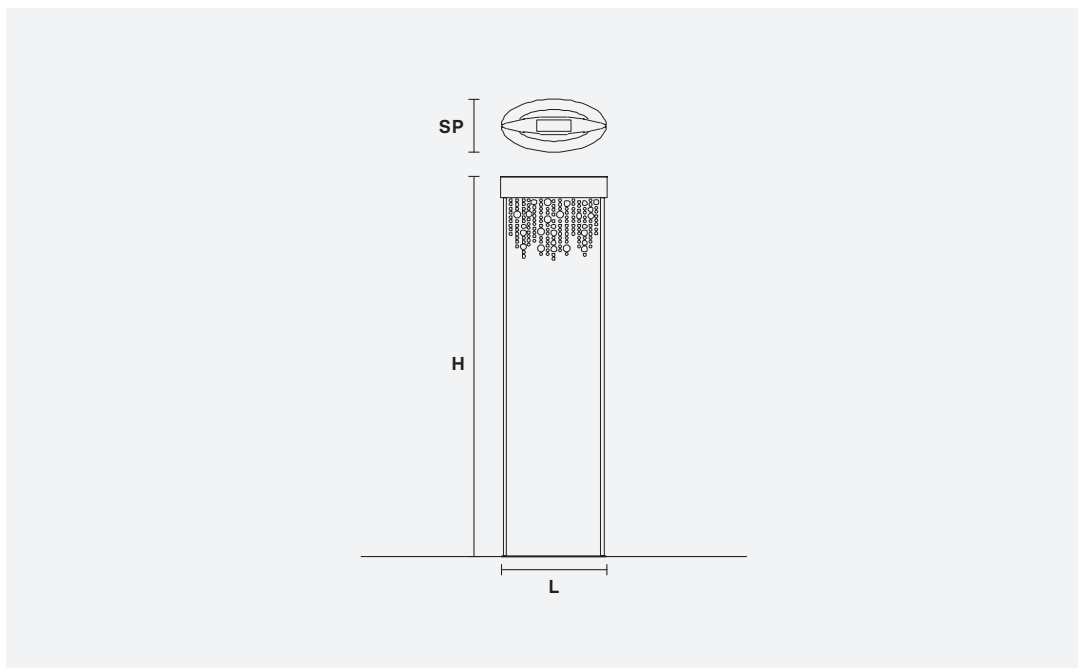

Lampe avec structure en métal verni, breloques en verre italien verni.

Лампа с металлическим окрашенным каркасом, подвесы из окрашенного итальянского стекла.

CE

H 180 cm / 70.90"

L 50 cm / 19.70"

SP 25 cm / 9.84"

TRADITIONAL LIGHTING

2x E27x60 W max

USA 2x E26x60 W max
(not included)

LED LIGHTING

UP LED x 5.25 W CRI>80
3000 K - 840 lm

DOWN LED x 7.8 W CRI>80
3000 K - 1240 lm

Dimmable: 1-10V + PUSH

V95 Matt white frame comes with cold colours pendants (ex P06 / WH-M)