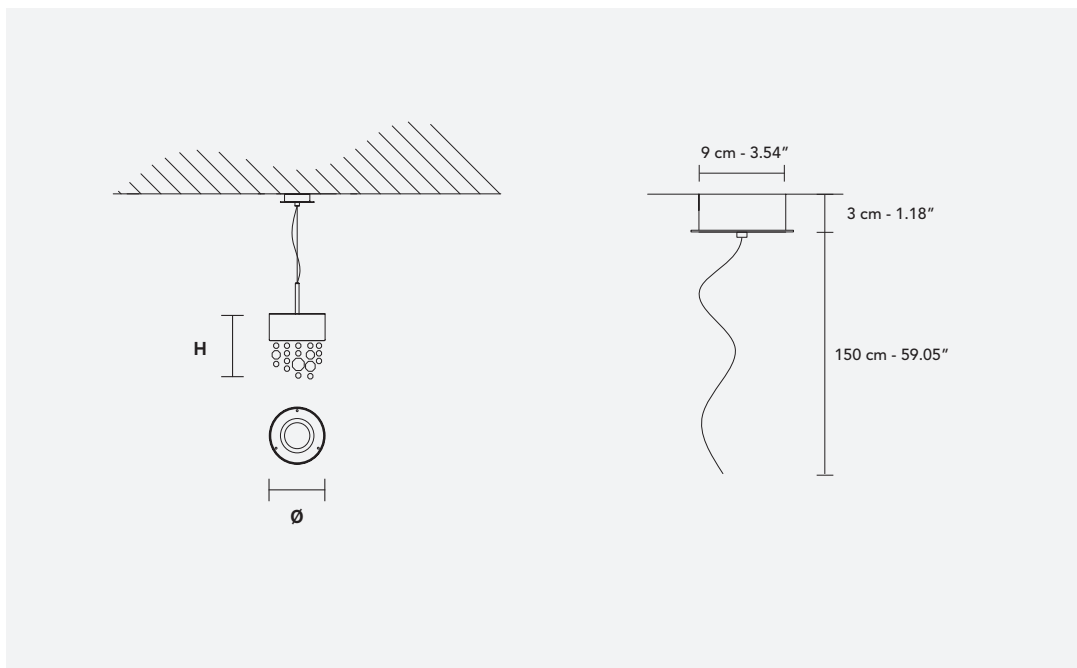

*: available on request / disponibile su richiesta

illuminaations
425 Peachtree Hills Ave. NE #3 Atlanta, GA 30305
404.876.1064 sales@illumco.com

* "UL" logo refers to articles which can be modified with UL-compliant components. The "UL" listing mark stands for tested and evaluated product to recognized us safety standards.