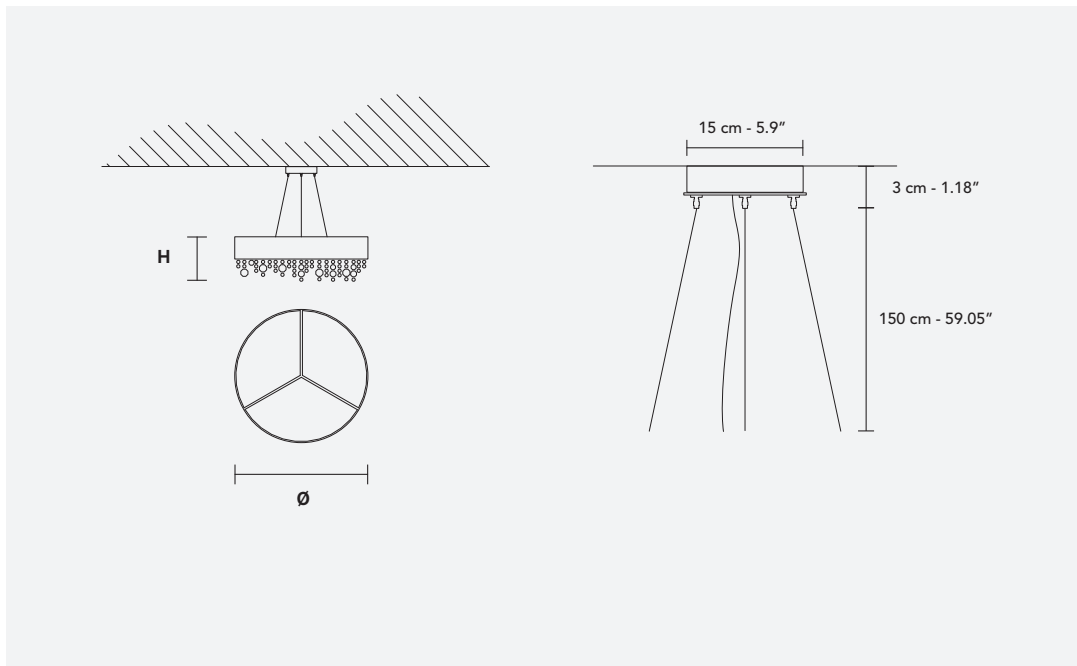

*: available on request / disponibile su richiesta

illuminaations
425 Peachtree Hills Ave. NE #3 Atlanta, GA 30305
404.876.1064 sales@illumco.com

* "UL" logo refers to articles which can be modified with UL-compliant components. The "UL" listing mark stands for tested and evaluated product to recognized us safety standards.