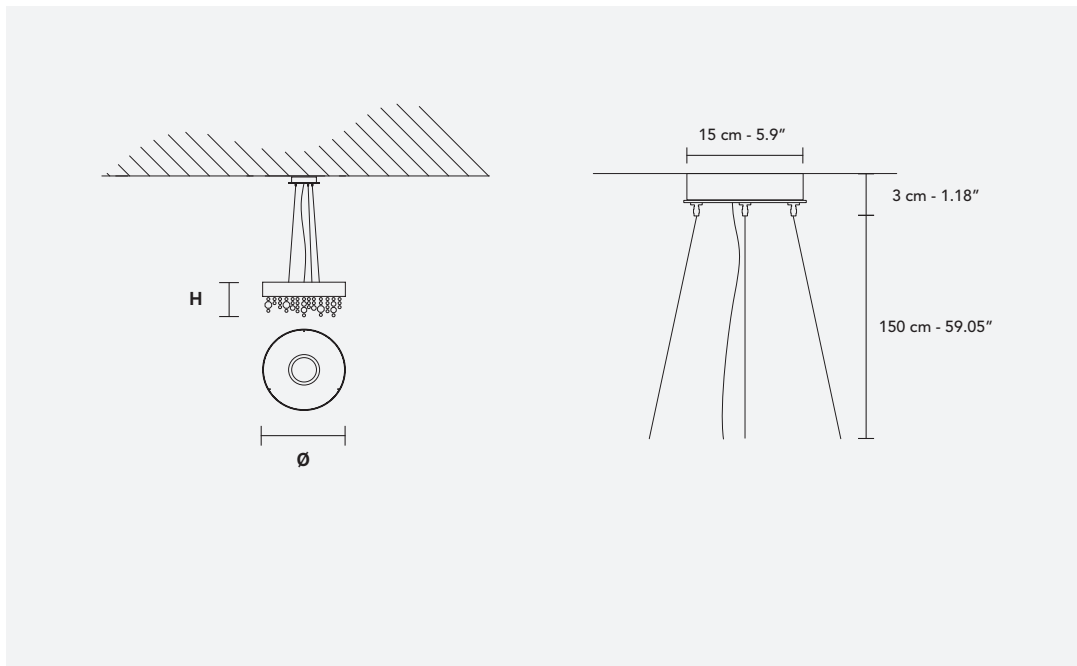

LED LIGHTING

UP LED x 13,75 W CRI>80
3000 K - 1760 lm

DOWN LED x 13,75 W CRI>80
3000 K - 1760 lm

Dimmable: 1-10V + PUSH + DALI