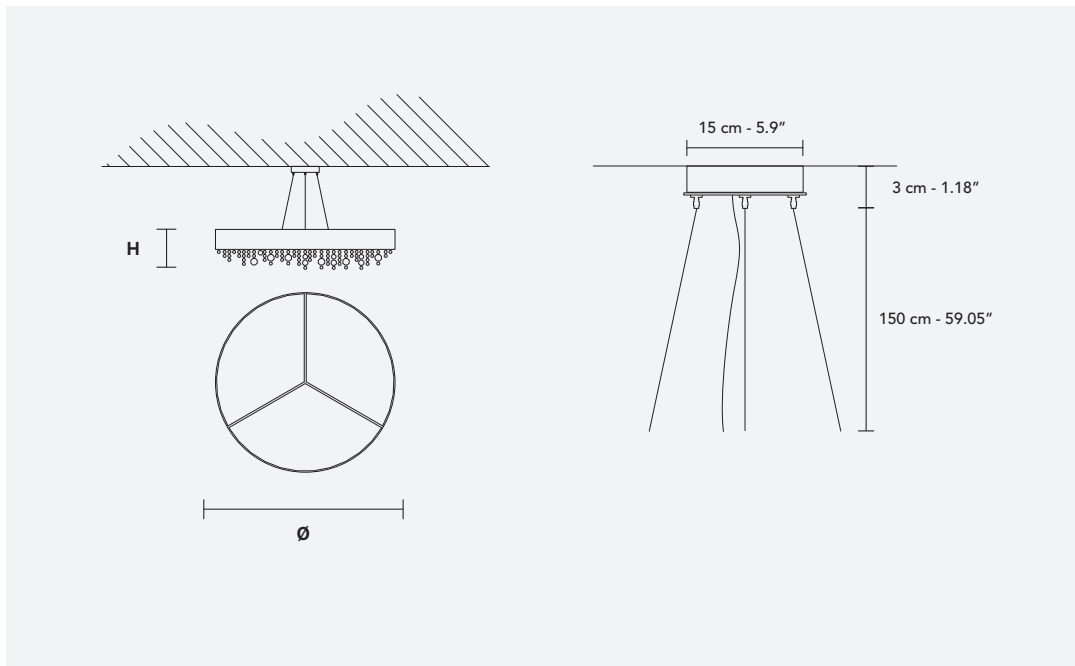

*: available on request / disponibile su richiesta

illuminations
425 Peachtree Hills Ave. NE #3 Atlanta, GA 30305
404.876.1064 sales@illumco.com

* "UL" logo refers to articles which can be modified with UL-compliant components. The "UL" listing mark stands for tested and evaluated product to recognized us safety standards.