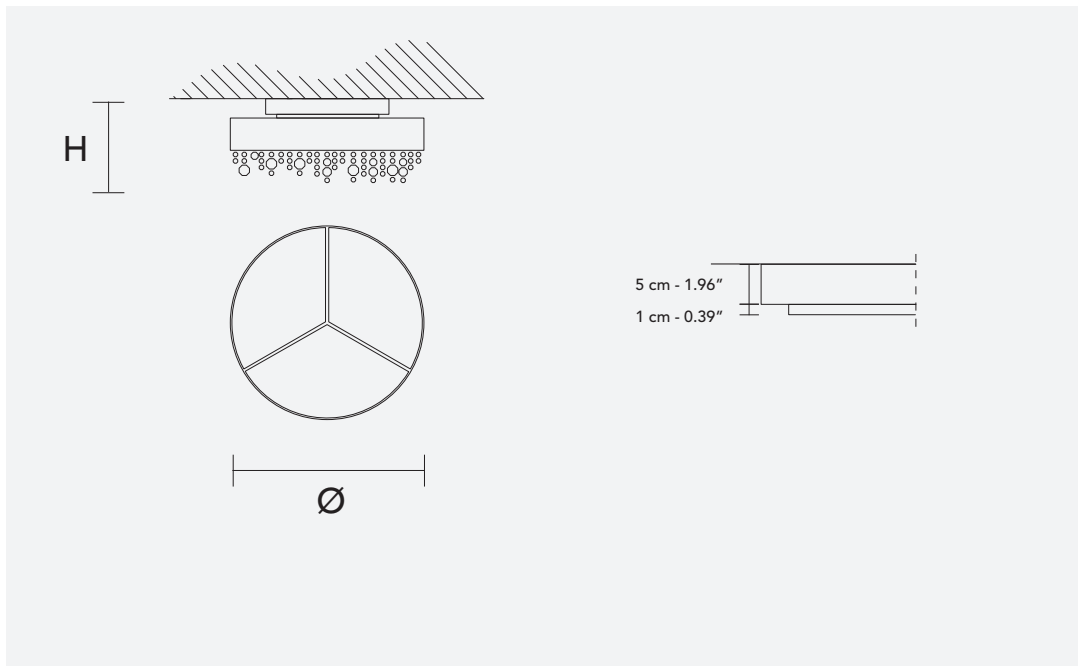

Lampe avec structure en métal verni, breloques en verre italien verni.

Лампа с металлическим окрашенным каркасом, подвесы из окрашенного итальянского стекла.

CE

H 26 cm / 10.23"

Ø 40 cm / 15.74"

TRADITIONAL LIGHTING

6×E14×40 W max

USA 6×E12×40 W max  
(not included)

LED LIGHTING

DOWN LED x 12 W CRI>80  
3000 K - 1920 lm

Dimmable: 1-10V + PUSH

V95 Matt white frame comes with cold colours pendants (ex P06 / WH-M)

F01 Gold leaf frame comes with amber colors pendants