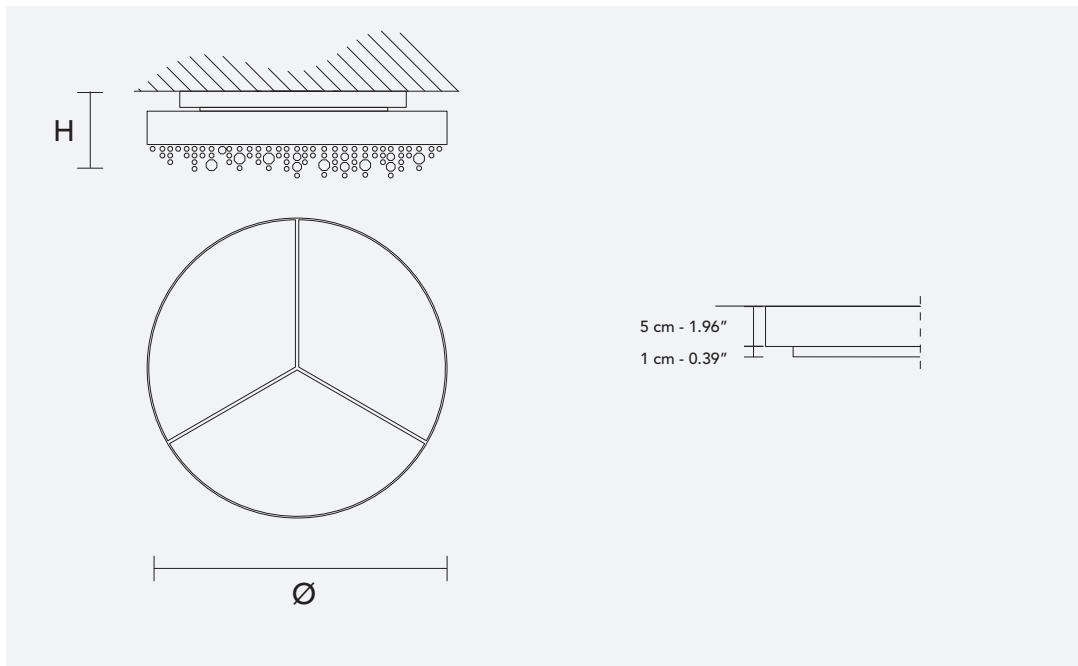

illuminations
425 Peachtree Hills Ave. NE #3 Atlanta, GA 30305
404.876.1064 sales@illumco.com