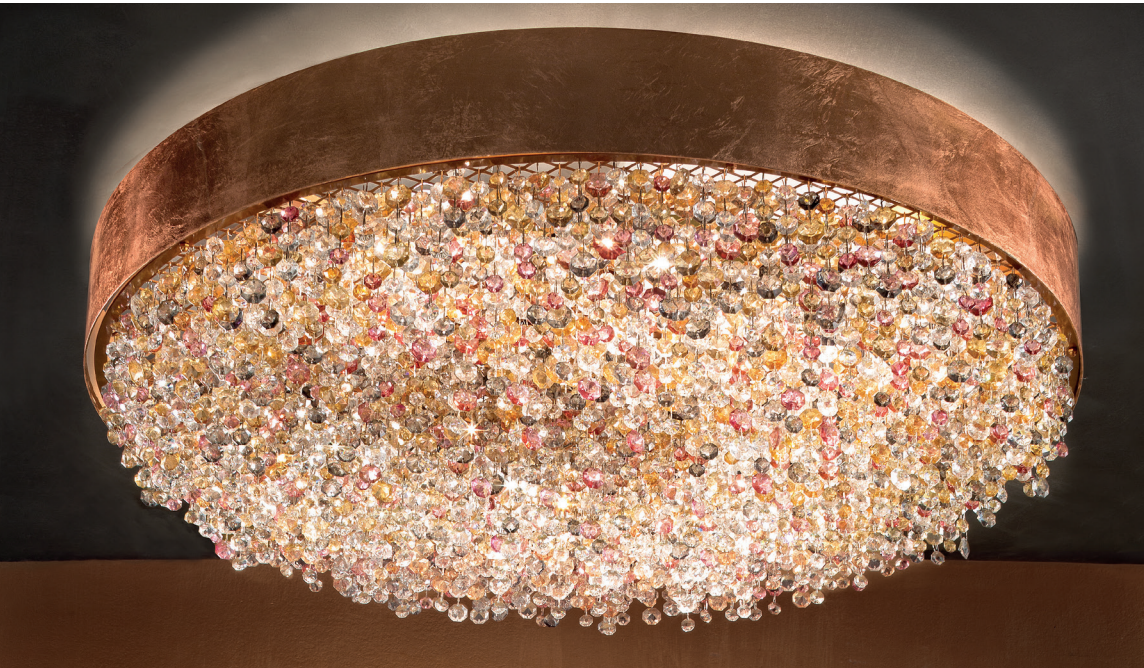

# MASIERO

Lampada con struttura in metallo verniciato, pendagli in vetro Italiano verniciato.

Powder coated metal frame, coated Italian-glass pendants.

Lampe mit lackierter Metallstruktur, Gehänge aus lackiertem italienischem Glas.

Lampe avec structure en métal verni, breloques en verre italien verni.

Лампа с металлическим окрашенным каркасом, подвесы из окрашенного итальянского стекла.

CE

H 26 cm / 10.23"

Ø 40 cm / 15.74"

TRADITIONAL LIGHTING