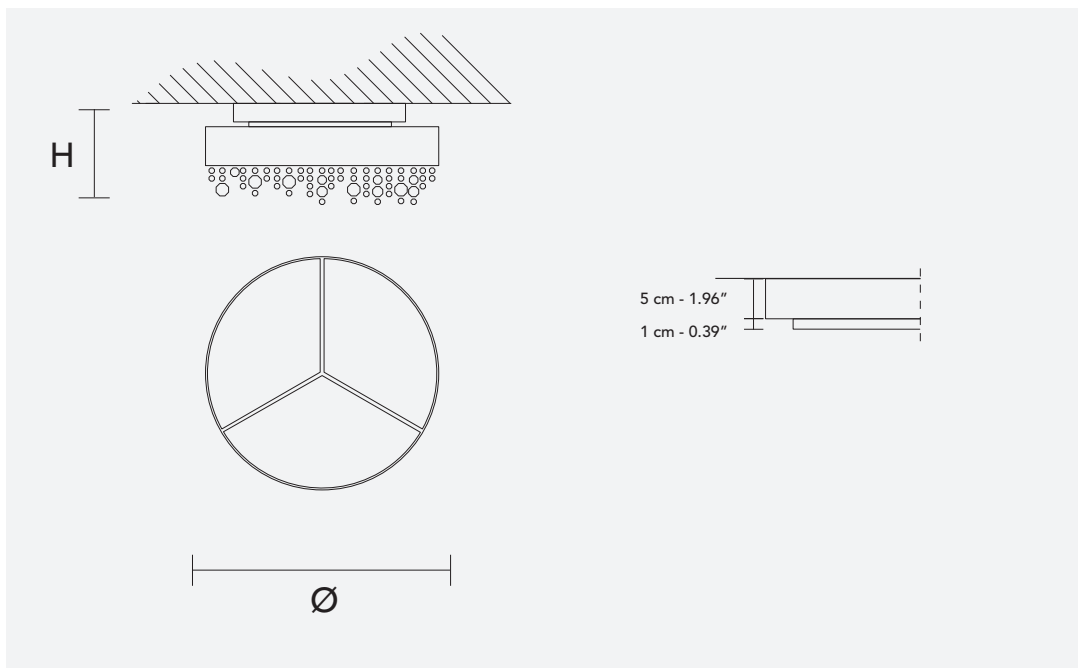

illuminations
425 Peachtree Hills Ave. NE #3 Atlanta, GA 30305
404.876.1064 sales@illumco.com