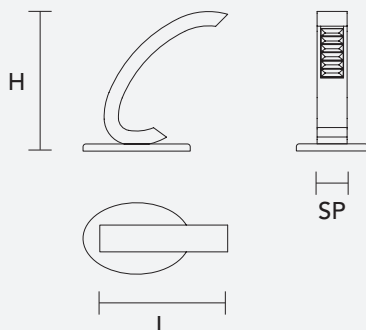

LIBE TL

Design by: Gianpaolo Rampolla & Andrea Liguori

MASIERO

Lampada LED in legno di Rovere naturale. La diffusione della luce è amplificata da losanghe in cristallo opaco. Base in metallo cromato.

LED lamp in natural oak wood. The diffusion of light is amplified by opaque crystal lozenges. Chromed metal base.

LED-Lampe in Eichenholz natur. Der Licht-Diffusor wird durch lange opak Kristalle verstärkt. Die Base ist aus verchromtem Metall.

Lampe LED en bois rouvre naturel. La diffusion de la lumière est amplifiée par des prismes en cristal opaque. Base en métal chromé.

Светодиодная лампа из натурального дуба. Рассеяние света усиливается кристаллами из матового хрусталя. Основание из хромированного металла.

H 40 cm / 15.74"
L 40 cm / 15.74"
SP 20 cm / 7.87"

LED x 14,4 W CRI>80
3000 K - 850 lm
Dimmable: Self botton