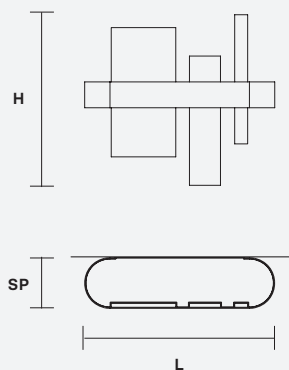

H 33 cm / 12.99"
L 37 cm / 14.56"
SP 10 cm / 3.93"

UP: LED x 3.51W CRI>80
3000K 624 lm
DOWN: LED x 3.51 W CRI>80
3000K 624 lm
DIMMABLE: 0-10V

G05

 **illuminations**
425 Peachtree Hills Ave. NE #3 Atlanta, GA 30305
404.876.1064 sales@illumco.com

Structure métallique en finition or mat. Diffuseur en onyx naturel. Éclairage LED.

Металлическая структура из матового золота. Рассеиватель в натуральном ониксе. Светодиодное освещение.

H 33 cm / 12.99"
L 65 cm / 25.59"
SP 10 cm / 3.93"