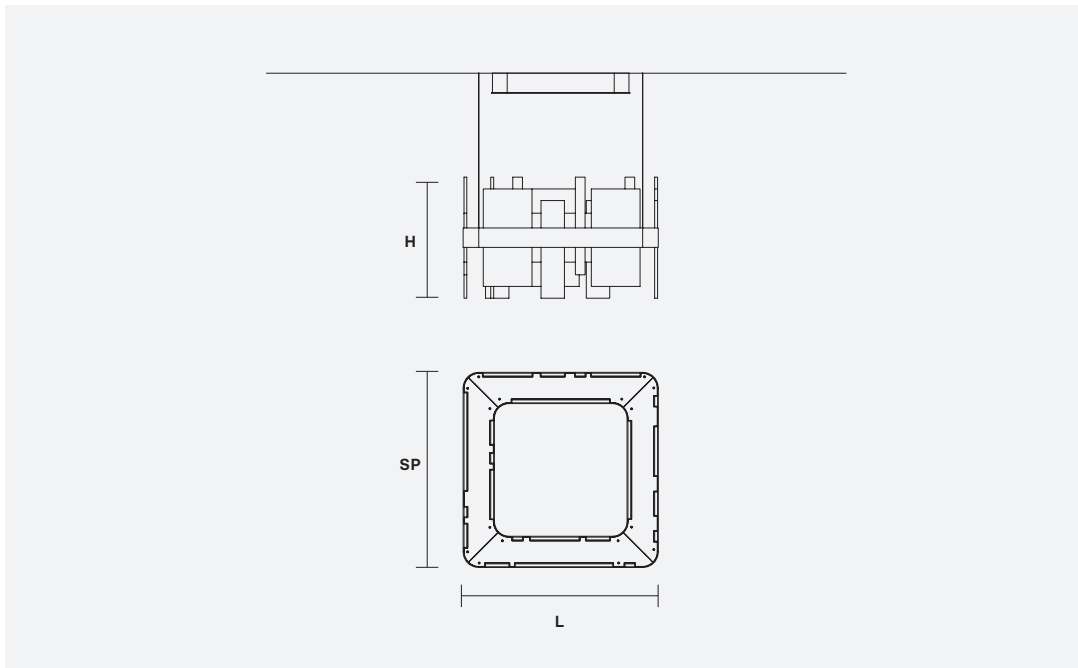

H 33 cm / 12.99"
L 50 cm / 19.68"
SP 50 cm / 19.68"

UP: LED x 15.21W CRI>80
3000K 2704 lm
DOWN: LED x 32.76 W CRI>80
3000K 5824 lm
DIMMABLE: 0-10V

G05

425 Peachtree Hills Ave. NE #3 Atlanta, GA 30305
404.876.1064 sales@illumco.com

Structure métallique en finition or mat. Diffuseur en onyx naturel. Éclairage LED.

Металлическая структура из матового золота. Рассеиватель в натуральном ониксе. Светодиодное освещение.

H 33 cm / 12.99"
L 80 cm / 31.49"
SP 80 cm / 31.49"