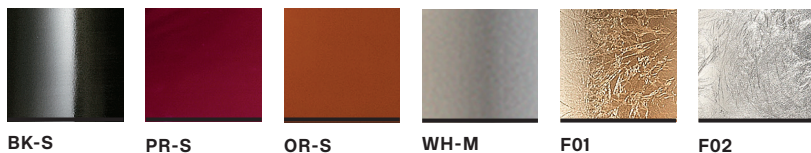

EVA TL1 P

Design by: Fly Design Studio

MASIERO

Lampada con struttura in resina e poliuretano.
Paralumi in alluminio.

Lamp with resin and polyurethane frame.
Aluminum lampshades.

Lampe mit resin und polyurethanstruktur.
Lampenschirme aus Aluminium.

Lampe avec structure en resin et polyurethane,
Abat-jour en aluminium.

Лампа с каркасом из пластика и полиуретана.
Алюминиевые абажуры.

CE 

H 28 cm / 11.10"
Ø 14 cm / 5.60"

 1x E14x40 W max
USA 1x E12x40 W max
(not included)