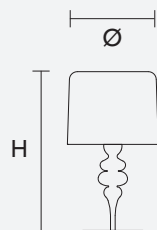

Lampe avec structure en resin et polyurethane,
Abat-jour en aluminium.

Лампа с каркасом из пластика и полиуретана.
Алюминиевые абажуры.

CE 

H 28 cm / 11.10"
Ø 14 cm / 5.60"

 1x E14x40 W max
USA 1x E12x40 W max
(not included)

EVA TL1 M

Design by: Fly Design Studio

MASIERO

Lampada con struttura in resina e poliuretano.
Paralumi in alluminio.

Lamp with resin and polyurethane frame.
Aluminum lampshades.

Lampe mit resin und polyurethanstruktur.
Lampenschirme aus Aluminium.

Lampe avec structure en resin et polyurethane,
Abat-jour en aluminium.

Лампа с каркасом из пластика и полиуретана.
Алюминиевые абажуры.

CE 

H 53 cm / 21.00"
Ø 30 cm / 11.90"

 1xE27x60 W max
USA 1xE26x60 W max
(not included)

Lampe avec structure en resin et polyurethane,
Abat-jour en aluminium.

Лампа с каркасом из пластика и полиуретана.
Алюминиевые абажуры.

CE 

H 75 cm / 29.60"
Ø 40 cm / 15.80"

 3×E27×60 W max

 1×R7S×80 W max