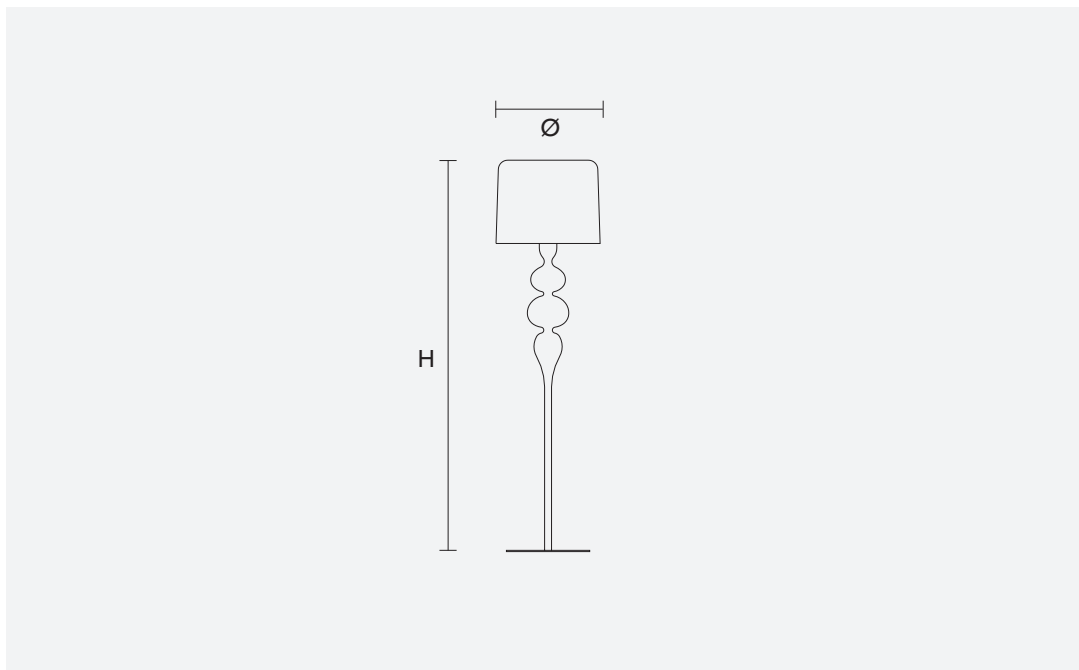

EVA STL3+1

Design by: Fly Design Studio

MASIERO

Lampada con struttura in resina e poliuretano.
Paralumi in alluminio.

Lamp with resin and polyurethane frame.
Aluminum lampshades.

Lampe mit resin und polyurethanstruktur.
Lampenschirme aus Aluminium.

Lampe avec structure en resin et polyurethane,
Abat-jour en aluminium.

Лампа с каркасом из пластика и полиуретана.
Алюминиевые абажуры.

CE UL*

H 190 cm / 74.90"
Ø 50 cm / 19.70"

3×E27×60 W max

1×R7S×80 W max

USA 3×E26×60 W max

1×E12×40 W max

(not included)

 **illuminations**
425 Peachtree Hills Ave. NE #3 Atlanta, GA 30305
404.876.1064 sales@illumco.com

* "UL" logo refers to articles which can be modified with UL-compliant components. The "UL" listing mark stands for tested and evaluated product to recognized us safety standards.