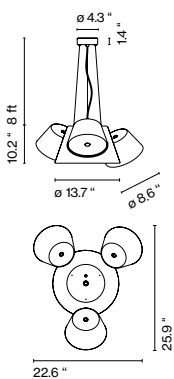

Tam Tam Mini

Tam Tam 5

- 13x E26 CFL TYPE T 18W
- 13x E26 TYPE A 60W
- 13x E26 LEDTYPE A 11W

Tam Tam 3

- 9x E26 CFL TYPE T 18W
- 9x E26 TYPE A 60W
- 9x E26 LED TYPE A 11W

Tam Tam Mini

- 5x E12 CFL TYPE T 13W
- 5x E12 TYPE G 40W
- 5x E12 LED TYPE G16.5 5W

Central shade

- Off-white (Ral 1013)
- Black (Ral 9011)

Satellite shades

- Off-white (Ral 1013)
- Black (Ral 9011)
- Sand (Ral 7032)
- Orange (Ral 2000)
- Grey brown (Ral 7013)
- Green (Ral 6025)
- Blue (Ral 5024)

Black electrical cord

Watch the video

info@marset.com
www.marset.com

Central shade in white or black lacquered aluminum, to which are attached three satellite shades that can be rotated through 360° and they can be combined in black, off-white, orange, brown, green or sand. An opalescent methacrylate diffuser over the open end softens the light.

- [Download](#) Assembly Instructions
- [Download](#) Photometric Data
- [Download](#) 2D
- [Download](#) 3D