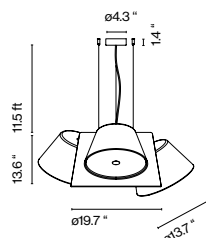

Tam Tam 5

Tam Tam 3