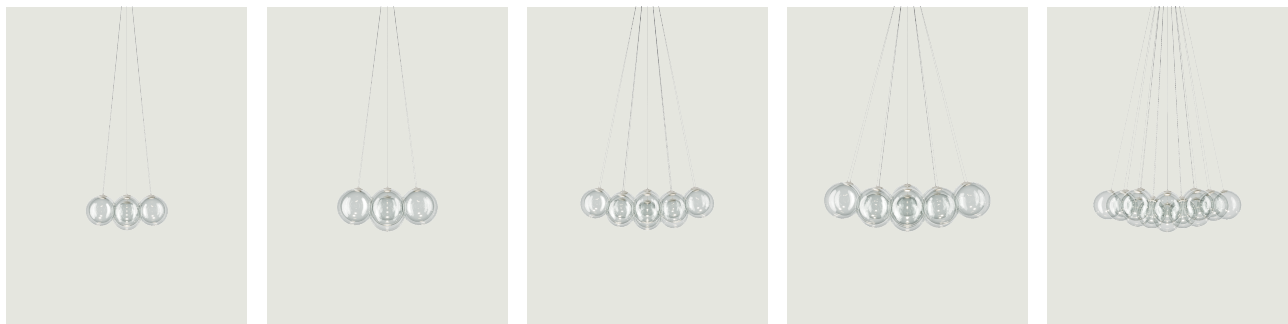

Random Cloud 19 Lights Ø28

Light source

2700 K
76 W
8550 lm
120 V
CRI 90
MacAdam 3- Step

or

3000 K
76 W
9120 lm
120 V
CRI 90
MacAdam 3- Step

LED and driver included

Canopy: Metal

- Matte White – 9010
- Matte White – 9010
- Matte White – 9010
- Matte White – 9010
- Matte White – 9010
- Matte White – 9010
- Matte White – 9010

Diffuser: Blown glass

- Clear
- Frosted White
- Chrome
- Glossy Smoke
- Glossy Bronze
- Gold
- Rose Gold

Code 2700 K

- 22126 0027U
- 22126 1327U
- 22126 4027U
- 22126 4327U
- 22126 4627U
- 22126 5027U
- 22126 5527U

Code 3000 K

- 22126 0030U
- 22126 1330U
- 22126 4030U
- 22126 4330U
- 22126 4630U
- 22126 5030U
- 22126 5530U

Net weight: 82.32 lbs Parcels: 39

Options of Random Cloud

Random Cloud 7 Lights Ø23 Random Cloud 7 Lights Ø28 Random Cloud 14 Lights Ø23 Random Cloud 14 Lights Ø28 Random Cloud 19 Lights Ø23