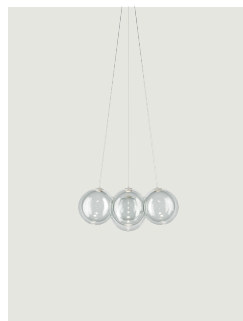

Random Cloud,  
Design by Chia-Ying Lee

Model Random Cloud 14 Lights Ø23

Random Cloud captures the essence of why a cloud continues to fascinate us: voluminous yet simultaneously light and ethereal.

Random Cloud 14 Lights Ø23	Light source	Canopy: Metal	Diffuser: Blown glass	Code 2700 K	Code 3000 K
	2700 K 56 W 6300 lm 120 V CRI 90 MacAdam 3-Step	Matte White – 9010	Clear	22123 0027U	22123 0030U
	or	Matte White – 9010	Frosted White	22123 1327U	22123 1330U
		Matte White – 9010	Chrome	22123 4027U	22123 4030U
	3000 K 56 W 6720 lm 120 V CRI 90 MacAdam 3-Step	Matte White – 9010	Glossy Smoke	22123 4327U	22123 4330U
		Matte White – 9010	Glossy Bronze	22123 4627U	22123 4630U
	LED and driver included	Matte White – 9010	Gold	22123 5027U	22123 5030U
		Matte White – 9010	Rose Gold	22123 5527U	22123 5530U

Random Cloud 14 Lights Ø28	Light source	Canopy: Metal	Diffuser: Blown glass	Code 2700 K	Code 3000 K
	2700 K 56 W 6300 lm 120 V CRI 90 MacAdam 3-Step	<input type="radio"/> Matte White – 9010	<input type="radio"/> Clear	22124 0027U	22124 0030U
	or 3000 K 56 W 6720 lm 120 V CRI 90 MacAdam 3-Step	<input type="radio"/> Matte White – 9010	<input type="radio"/> Frosted White	22124 1327U	22124 1330U
		<input type="radio"/> Matte White – 9010	<input type="radio"/> Chrome	22124 4027U	22124 4030U
	LED and driver included	<input type="radio"/> Matte White – 9010	<input type="radio"/> Glossy Smoke	22124 4327U	22124 4330U
		<input type="radio"/> Matte White – 9010	<input type="radio"/> Glossy Bronze	22124 4627U	22124 4630U
		<input type="radio"/> Matte White – 9010	<input type="radio"/> Gold	22124 5027U	22124 5030U
		<input type="radio"/> Matte White – 9010	<input type="radio"/> Rose Gold	22124 5527U	22124 5530U

Net weight: 62.48 lbs

Parcels: 29

IP20

Energy Saving

Dim Triac

ERC

Options of Random Cloud

Random Cloud 7 Lights Ø23

Random Cloud 7 Lights Ø28

Random Cloud 14 Lights  
Ø23

Random Cloud 19 Lights  
Ø23