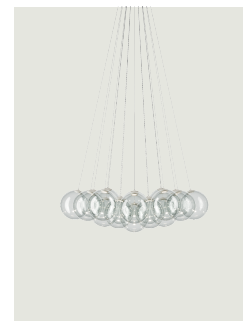

Random Cloud,  
Design by Chia-Ying Lee

Model Random Cloud 14 Lights Ø23

Random Cloud captures the essence of why a cloud continues to fascinate us: voluminous yet simultaneously light and ethereal.

Random Cloud 14 Lights Ø23	Light source	Canopy: Metal	Diffuser: Blown glass	Code 2700 K	Code 3000 K
	2700 K 56 W 6300 lm 120 V CRI 90 MacAdam 3-Step	Matte White – 9010	Clear	22123 0027U	22123 0030U
	or	Matte White – 9010	Frosted White	22123 1327U	22123 1330U
		Matte White – 9010	Chrome	22123 4027U	22123 4030U
	3000 K 56 W 6720 lm 120 V CRI 90 MacAdam 3-Step	Matte White – 9010	Glossy Smoke	22123 4327U	22123 4330U
		Matte White – 9010	Glossy Bronze	22123 4627U	22123 4630U
	LED and driver included	Matte White – 9010	Gold	22123 5027U	22123 5030U
		Matte White – 9010	Rose Gold	22123 5527U	22123 5530U

Random Cloud 14 Lights Ø28	Light source	Canopy: Metal	Diffuser: Blown glass	Code 2700 K	Code 3000 K
	2700 K 56 W 6300 lm 120 V CRI 90 MacAdam 3-Step	<input type="radio"/> Matte White – 9010	<input type="radio"/> Clear	22124 0027U	22124 0030U
	or 3000 K 56 W 6720 lm 120 V CRI 90 MacAdam 3-Step	<input type="radio"/> Matte White – 9010	<input type="radio"/> Frosted White	22124 1327U	22124 1330U
		<input type="radio"/> Matte White – 9010	<input type="radio"/> Chrome	22124 4027U	22124 4030U
	LED and driver included	<input type="radio"/> Matte White – 9010	<input type="radio"/> Glossy Smoke	22124 4327U	22124 4330U
		<input type="radio"/> Matte White – 9010	<input type="radio"/> Glossy Bronze	22124 4627U	22124 4630U
		<input type="radio"/> Matte White – 9010	<input type="radio"/> Gold	22124 5027U	22124 5030U
		<input type="radio"/> Matte White – 9010	<input type="radio"/> Rose Gold	22124 5527U	22124 5530U

Net weight: 62.48 lbs

Parcels: 29

IP20

Energy Saving

Dim Triac

ERC

Options of Random Cloud

Random Cloud 7 Lights Ø23

Random Cloud 7 Lights Ø28

Random Cloud 14 Lights  
Ø23

Random Cloud 19 Lights  
Ø23