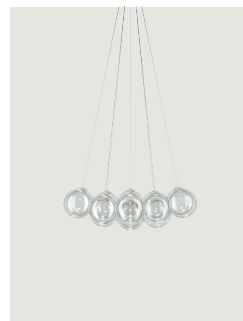

Random Cloud 14 Lights Ø28	Light source	Canopy: Metal	Diffuser: Blown glass	Code 2700 K	Code 3000 K
	2700 K 56 W 6300 lm 120 V CRI 90 MacAdam 3-Step	<input type="radio"/> Matte White – 9010	<input type="radio"/> Clear	22124 0027U	22124 0030U
	or 3000 K 56 W 6720 lm 120 V CRI 90 MacAdam 3-Step	<input type="radio"/> Matte White – 9010	<input type="radio"/> Frosted White	22124 1327U	22124 1330U
		<input type="radio"/> Matte White – 9010	<input type="radio"/> Chrome	22124 4027U	22124 4030U
	LED and driver included	<input type="radio"/> Matte White – 9010	<input type="radio"/> Glossy Smoke	22124 4327U	22124 4330U
		<input type="radio"/> Matte White – 9010	<input type="radio"/> Glossy Bronze	22124 4627U	22124 4630U
		<input type="radio"/> Matte White – 9010	<input type="radio"/> Gold	22124 5027U	22124 5030U
		<input type="radio"/> Matte White – 9010	<input type="radio"/> Rose Gold	22124 5527U	22124 5530U

Net weight: 62.48 lbs

Parcels: 29

IP20

Energy Saving

Dim Triac

ERC

Options of Random Cloud

Random Cloud 7 Lights Ø23

Random Cloud 7 Lights Ø28

Random Cloud 14 Lights  
Ø23

Random Cloud 19 Lights  
Ø23