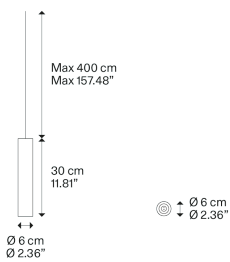

A-Tube small

Light source

Medium Base
E26 Par 16 LED
1 x max 8W
(W / L max 2.4")
(Ø max 1.96")

Bulb not included

Structure: Metal

	Code
Matte White – 9010	096457
Matte Black – 9005	096460
Coppery Bronze	096463

A-Tube medium

Light source

Medium Base
E26 Par 16 LED
1 x max 8W
(W / L max 2.4")
(Ø max 1.96")

Bulb not included

Structure: Metal

	Code
 Matte White – 9010	096458
 Matte Black – 9005	096461
 Coppery Bronze	096464

A-Tube large

Light source

Medium Base
E26 Par 16 LED
1 x max 8W
(W / L max 2.4")
(Ø max 1.96")

Bulb not included

Structure: Metal

	Code
 Matte White – 9010	096459
 Matte Black – 9005	096462
 Coppery Bronze	096465