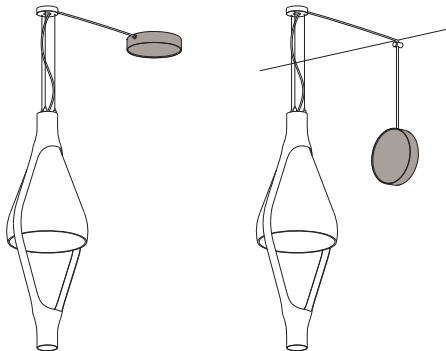

VICEVERSA

110V or 240V Feeding / Alimentazione

Light source / Sorgente luminosa
1 x 9W - 2700 K - 800 lm - CRI>90 - Board LED

Dimmable / Dimmerabile
1-10V

Suspension lamp
Lampada a sospensione

Canopy - diam. 7.9in h. 1.6in - colour grey RAL 7016+
canopy - diam. 2.4in h. 0.6in - colour grey RAL 7016
fixed to the ceiling with not provided screws (2-4)+
Rosone - diam.20cm h. 4cm - colore grigio RAL 7016+
rosone - diam.6cm h. 1.5cm - colore grigio RAL 7016
fissato a soffitto con tasselli (2-4) non forniti

Black cord set - length ca. 70.9 in
different lengths on request
Cavo di alimentazione nero - lunghezza ca. 180cm
altre lunghezze su richiesta

VICEVERSA 2

110V or 240V Feeding / Alimentazione

Light source / Sorgente luminosa
2 x 9W - 2700 K - 1600 lm - CRI>90 - Board LED

Dimmable / Dimmerabile
1-10V

Suspension lamp
Lampada a sospensione

Canopy - diam. 7.9in h. 1.6in - colour grey RAL 7016+
canopy - diam. 2.4in h. 0.6in - colour grey RAL 7016
fixed to the ceiling with not provided screws (2-4)+
Rosone - diam.20cm h. 4cm - colore grigio RAL 7016+
rosone - diam.6cm h. 1.5cm - colore grigio RAL 7016
fissato a soffitto con tasselli (2-4) non forniti

Black cord set - length ca. 70.9 in
different lengths on request
Cavo di alimentazione nero - lunghezza ca. 180cm
altre lunghezze su richiesta

INSTALLATION OPTIONS / POSSIBILITA' DI INSTALLAZIONE

CANOPY / ROSONE

DIFFUSER AND STRUCTURE / DIFFUSORE E STRUTTURA