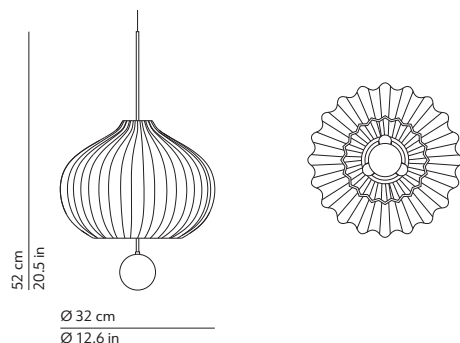

CODES AND DIMENSIONS / CODICI E DIMENSIONI

K355365O

PACKAGING / IMBALLO

Diffuser
Volume: 0.049 m³ / 1.719 ft³
Gross weight: 4.00 kg / 8.80 lbs

Structure
Volume: 0.006 m³ / 0.212 ft³
Gross weight: 1.58 kg / 3.48 lbs

MATERIALS AND FINISHINGS / MATERIALI E FINITURE

DIFFUSER / DIFFUSORE

White / Bianco

Two layers of blown glass
Vetro opale incamiciato e soffiato

STRUCTURE / STRUTTURA

Brass / Ottone
Matt / Opaco

Satin brass structure
Struttura in ottone satinato

FURTHER INFORMATION / INFORMAZIONI AGGIUNTIVE

230V
or 120V Feeding / Alimentazione

Light source / Sorgente luminosa
3 x 42W max - E14 (E12)

Dimmable / Dimmerabile
Yes

Suspension lamp
Lampada a sospensione

Canopy - diam. 4.9in h. 1.2in - white
fixed to the ceiling with not provided screws (2-4)
 Rosone - diam. 12.5cm h. 3cm - bianco
fissato a soffitto con tasselli (2-4) non forniti

Transparent cord set - length ca. 70.9 in
different lengths on request
Cavo di alimentazione trasparente - lunghezza ca. 180cm
altre lunghezze su richiesta