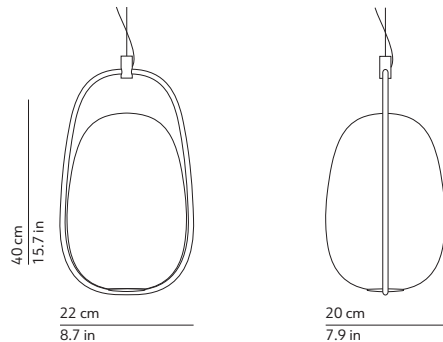

LANNA' suspension

NOE' DUCHAUFOR LAWRENCE / 2017

EN: Suspension lamp. Opal diffuser made of two layers of blown glass. Metallic coated structure.

IT: Lampada a sospensione. Diffusore in vetro opale incamiciato e soffiato. Struttura in metallo verniciato.

CODES AND DIMENSIONS / CODICI E DIMENSIONI

K386320N
K386320

PACKAGING / IMBALLO

Diffuser
Volume: 0.022 m³ / 0.788 ft³
Gross weight: 2.02 kg / 4.44 lbs

Structure
Volume: 0.026 m³ / 0.927 ft³
Gross weight: 1.74 kg / 3.83 lbs

 Dimmable / Dimmerabile
Yes

 Suspension lamp
Lampada a sospensione

 Canopy - diam. 4.9in h. 1.2in - colour brass or black RAL 9005
fixed to the ceiling with not provided screws (2-4)
Rosone - diam. 12.5cm h. 3cm - colore ottone o nero RAL 9005
fissato a soffitto con tasselli (2-4) non forniti

 Transparent cord set - length ca. 70.9 in
different lengths on request
Cavo di alimentazione trasparente - lunghezza ca. 180cm
altre lunghezze su richiesta