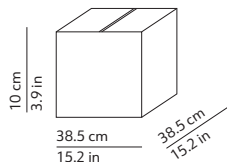

CODES AND DIMENSIONS / CODICI E DIMENSIONI

DEW 7 CHANDELIER

K0451377EU
K0451377NEU
K0451377OEU

PACKAGING / IMBALLO

Dew 1 - 7
Volume: 0.009 m³ / 0.303 ft³
Gross weight: 2.34 kg / 5.15 lbs

Canopy
Volume: 0.015 m³ / 0.523 ft³
Gross weight: 2.5 kg / 5.15 lbs