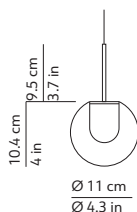

CODES AND DIMENSIONS / CODICI E DIMENSIONI

DEW 7 CHANDELIER

K0451377EU
K0451377NEU
K0451377OEU

PACKAGING / IMBALLO

Dew 1 - 7
Volume: 0.009 m³ / 0.303 ft³
Gross weight: 2.34 kg / 5.15 lbs

Canopy
Volume: 0.015 m³ / 0.523 ft³
Gross weight: 2.5 kg / 5.15 lbs

 Dimmable / Dimmerabile
Phase cut

Suspension lamp
Lampada a sospensione

Canopy - diam. 9.8 in h. 2 in
chromed or black (on request) or brass (on request)
fixed to the ceiling with not provided screws (2-4)
Rosone - diam. 25 cm h. 5 cm
cromato o nero (su richiesta) o ottone (su richiesta)
fissato a soffitto con tasselli (2-4) non forniti

Transparent cord set - length ca. 177.2 in
different lengths on request
Cavo di alimentazione trasparente - lunghezza ca. 450 cm
altre lunghezze su richiesta