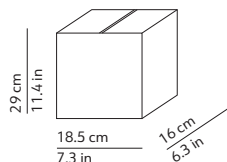

CODES AND DIMENSIONS / CODICI E DIMENSIONI

DEW 7 CHANDELIER

K0451377EU
K0451377NEU
K0451377OEU

PACKAGING / IMBALLO

Dew 1 - 7
Volume: 0.009 m³ / 0.303 ft³
Gross weight: 2.34 kg / 5.15 lbs

Canopy
Volume: 0.015 m³ / 0.523 ft³
Gross weight: 2.5 kg / 5.15 lbs