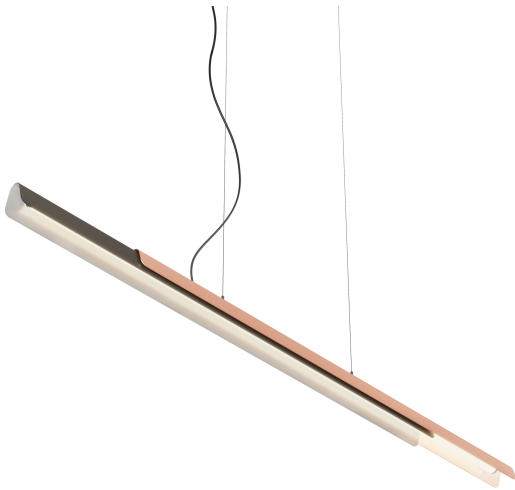

DALA LINEAR

FRANCESCA SMIRAGLIA / 2022

EN: Suspension lamp with opal diffuser. Metallic coated structure available in six colour configurations.

IT: Lampada a sospensione con diffusore opalino. Struttura in metallo verniciato, disponibile in sei configurazioni di colore.

This lamp must be disposed in conformity with the EU directive
Apparecchio di illuminazione da smaltire secondo la direttiva

CODES AND DIMENSIONS / CODICI E DIMENSIONI

DALA LINEAR

K503427GL / K503427GL30 / US
K503427SL / K503427SL30 / US
K503427GC / K503427GC30 / US
K503427SC / K503427SC30 / US
K503427GR / K503427GR30 / US
K503427SR / K503427SR30 / US

 Suspension lamp
Lampada a sospensione

 Canopy 16.9 in h. 1.8 in
dark grey or sand
fixed to the ceiling with not provided screws (2-4)
Rosone 43 cm h. 4.5 cm
grigio scuro o sabbia
fissato a soffitto con tasselli (2-4) non forniti

 Transparent cord set - length ca. 70.9 in
Cavo di alimentazione trasparente - lunghezza ca. 180 cm