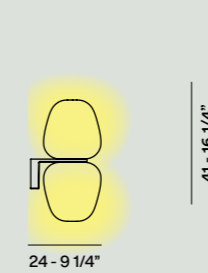

Rituals 3
doppia *double*