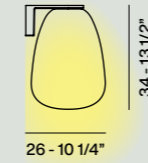

Rituals

Wall

Rituals 1