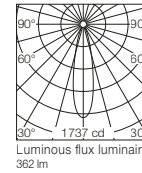

3000K

Non Dimmable

- ☒ 03.2006.14
- ☐ Dali Version
- ☒ 03.2006.14.DA

E(k)	D(m)
h(m) 24°	
1 1737	0.42
2 434	0.84
3 193	1.26
4 109	1.68
5 69	2.10