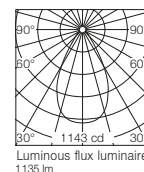

3000K

Non Dimmable

- ☐ 03.2008.01
- Dali Version
- ☐ 03.2008.01.DA

2700K

Non Dimmable

- ☐ 03.2005.CU
- Dali Version
- ☐ 03.2005.CU.DA

3000K

Non Dimmable

- ☐ 03.2008.CU
- Dali Version
- ☐ 03.2008.CU.DA

2700K

Non Dimmable

- ☐ 03.2005.14
- Dali Version
- ☐ 03.2005.14.DA

3000K

Non Dimmable

- ☐ 03.2008.14
- Dali Version
- ☐ 03.2008.14.DA