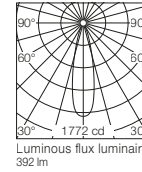

3000K

Non Dimmable

- ☐ 03.2006.01
- ☐ Dali Version
- ☐ 03.2006.01.DA

E(k)	D(m)
h(m) 25°	
1 1772	0.45
2 443	0.89
3 197	1.34
4 111	1.79
5 71	2.23