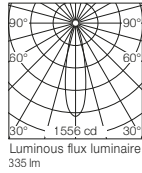

2700K

Non Dimmable

- ☒ 03.2001.CU
- ☐ Dali Version
- ☒ 03.2001.CU.DA

E(k)	D(m)
h(m) 24°	
1 1556	0.43
2 389	0.85
3 173	1.28
4 97	1.71
5 62	2.14