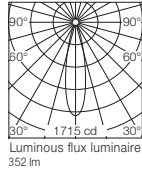

### 2700K

Non Dimmable

- 03.2001.01
- Dali Version
- 03.2001.01.DA

E(k)	D(m)
h(m) 24°	
1 1715	0.42
2 429	0.84
3 191	1.27
4 107	1.69
5 69	2.11