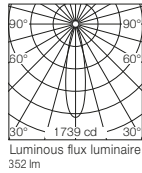

2700K

Non Dimmable

- ☒ 03.2001.14
- ☐ Dali Version
- ☒ 03.2001.14.DA

E(k)	D(m)
h(m) 23°	
1 1739	0.41
2 435	0.83
3 193	1.24
4 109	1.66
5 70	2.07