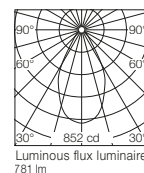

3000K

Non Dimmable

- ☐ 03.2007.01
- Dali Version
- ☐ 03.2007.01.DA

2700K

Non Dimmable

- ☐ 03.2003.CU
- Dali Version
- ☐ 03.2003.CU.DA

3000K

Non Dimmable

- ☐ 03.2007.CU
- Dali Version
- ☐ 03.2007.CU.DA

2700K

Non Dimmable

- ☐ 03.2003.14
- Dali Version
- ☐ 03.2003.14.DA

3000K

Non Dimmable

- ☐ 03.2007.14
- Dali Version
- ☐ 03.2007.14.DA