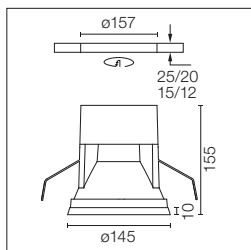

Bon Jour Ø145

Light Source: LED Array DC 900 mA - 27W - 2600 lm - 2700K/CRI 90 / 27W - 2720 lm - 3000K/CRI 90

Apparecchio di illuminazione da incasso a LED. Fonte di alimentazione remota 220/240V inclusa.

Recessed luminaire with LED light source. Remote 220/240V power supply included.

Cornice di pre-installazione da ordinare separatamente.

Pre-installation frame must be ordered separately.

2700K

Non Dimmable

- ☐ 03.2005.01
- Dali Version
- ☐ 03.2005.01.DA

3000K

Non Dimmable

- ☐ 03.2008.01
- Dali Version
- ☐ 03.2008.01.DA

2700K

Non Dimmable

- ☐ 03.2005.CU
- Dali Version
- ☐ 03.2005.CU.DA

3000K

Non Dimmable

- ☐ 03.2008.CU
- Dali Version
- ☐ 03.2008.CU.DA

2700K

Non Dimmable

- ☐ 03.2005.14
- Dali Version
- ☐ 03.2005.14.DA

3000K

Non Dimmable

- ☐ 03.2008.14
- Dali Version
- ☐ 03.2008.14.DA