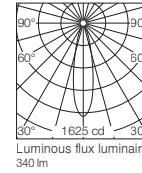

3000K

Non Dimmable

- ☒ 03.2006.CU
- ☐ Dali Version
- ☒ 03.2006.CU.DA

E(k)	D(m)
h(m) 24°	
1 1625	0.42
2 406	0.83
3 181	1.25
4 102	1.67
5 65	2.09