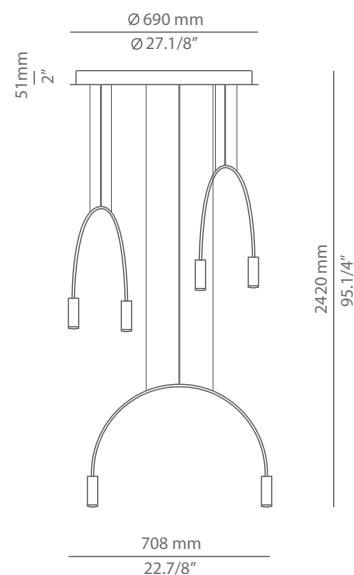

# VOLTA T-3535C

suspension

<b>Date</b>	<b>Type</b>
<b>Project</b>	
<b>Location</b>	
<b>Model #</b>	<b>Quantity</b>
<b>Specifier</b>	

Code	Composition includes		
■ R70.3D volta	■ 1 round canopy 113536XX4		
	■ 3 units of T-3535C		
	■ 3 drivers / Dimmable Triac		
	<b>Canopy</b>	<b>Body</b>	<b>Head</b>
	■ 26 BLK Black	■ 26 BLK Black	■ 26 BLK Black
	■ 71 WH White		■ 61 S GLD Satin Gold

Code	Composition includes		
■ R100.5D volta	■ 1 round canopy 113536XX5		
	■ 5 units of T-3535C		
	■ 5 drivers / Dimmable Triac		
	<b>Canopy</b>	<b>Body</b>	<b>Head</b>
	■ 26 BLK Black	■ 26 BLK Black	■ 26 BLK Black
	■ 71 WH White		■ 61 S GLD Satin Gold