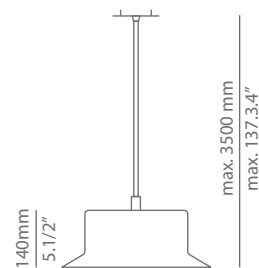

Ø 365 mm
Ø 14.3/8"

Ø 255 mm
Ø 10"

Ø 120 mm
Ø 4.3/4"

estiluz®

ESTILUZ Inc. USA & CANADA
330 West 38th St. Suite 710
New York, NY 10018 USA
T+1 (646) 454 - 1285
F+1 (646) 454 - 1799

info@estiluzusa.com
www.estiluzusa.com