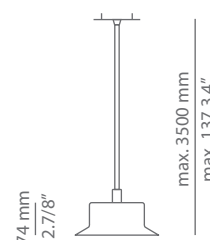

Product includes

Code	Description
■ 113302XX2	■ 1 Disk for 1 single pendant
■ T-3415LC-W	■ 1 Maine pendant

Ø 120 mm
Ø 4.3/4"

Ø 185 mm
Ø 7.1/4"

Ø 122 mm
Ø 4.7/8"

Ø 120 mm
Ø 4.3/4"

Ordering information

Code	Lamp
■ T-3416LR-W	■ LED 15W (2700K / Ang 120° / >80 CRI) 120V (included) / Typ* 1560 lumens Dimmable Triac

Ø 365 mm
Ø 14.3/8"

Ø 255 mm
Ø 10"

Ø 120 mm
Ø 4.3/4"

estiluz®

ESTILUZ Inc. USA & CANADA
330 West 38th St. Suite 710
New York, NY 10018 USA
T+1 (646) 454 - 1285
F+1 (646) 454 - 1799

info@estiluzusa.com
www.estiluzusa.com