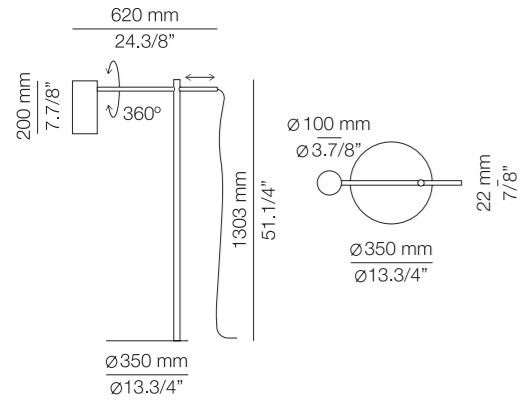

(ENG) A simple cylindrical shade is fixed to an extended arm and rotates to direct its light. The slender stem is balanced on a circular steel or a polished marble base. Add a polyester fiber shade and Cyls glows with warm and diffused light to romantically illumine the space. (ESP) La pantalla cilíndrica permite su rotación para dirigir la luz. El brazo extensible se equilibra sobre una base circular de acero o mármol pulido. Añadiendo una pantalla de poliéster, Cyls brillará con luz cálida y difusa iluminando románticamente cualquier espacio.

## p-3908P

LED up to 20W  
Medium base / 120V  
On/Off cord switch  
White pearl translucent polyester shade