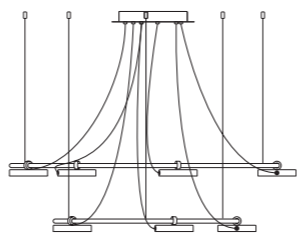

ARO R40.1M1L

Ø 1200 mm  
48"