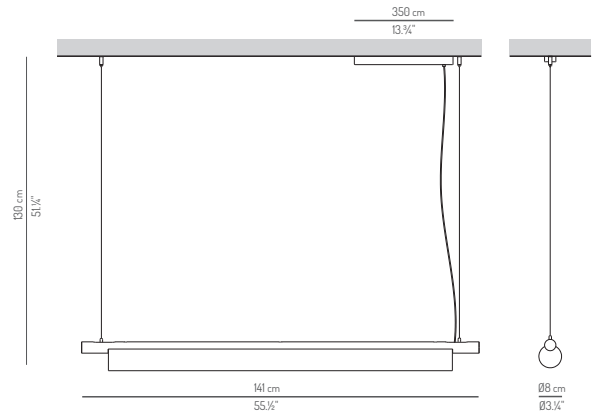

SK.F150 / TUS.SK.F150

Typology: Floor Pie

Description Descripción

Natural matt beech body
 Shade with any group A material
 Black electrical cable
 White canopy
 Height regulation system by steel cables.
 Available in dimming version

Cuerpo de madera de haya acabado natural
Pantalla en cualquier material del grupo A
Cable eléctrico negro
Florón blanco.
Sistema de regulación de altura por cables de acero.
Disponible en versión regulable.

Peso bruto: 3 Kg
 Gross Weight: 6,6 lb

Features & finishings Características

Cream colour linen lampshade (ALW)
Pantalla en lino color crema (ALW)

Beech wood - clear matt varnish
Madera de haya - barniz incoloro mate