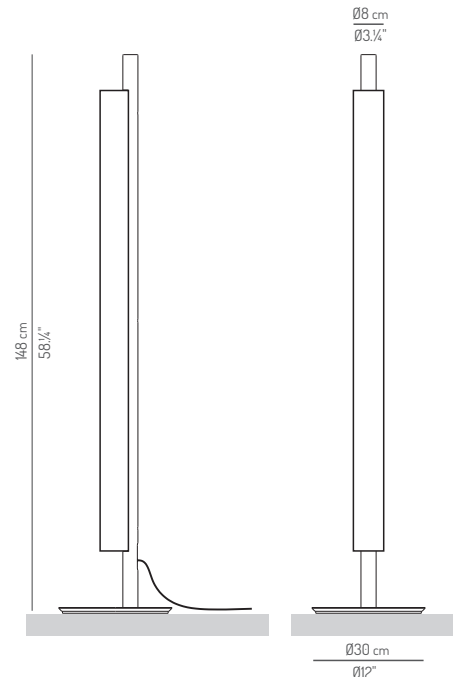

SK.F150 / TUS.SK.F150

Typology: Floor Pie

Description Descripción

Natural matt beech body
Shade with any group A material
Natural matt beech base with metallic plate
Available in dimming version

*Cuerpo de madera de haya acabado natural
Pantalla en cualquier material del grupo A
Base en madera de haya acabado natural y disco metálico
Disponible en versión regulable.*