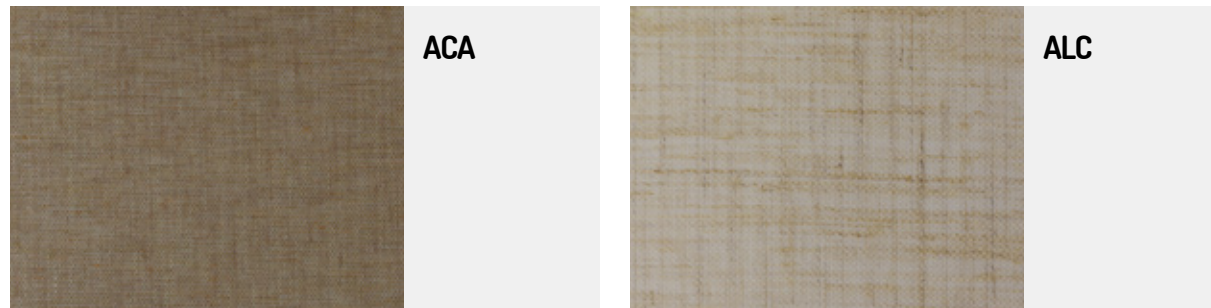

SK.F150 / TUS.SK.F150

Typology: Floor Pie

Description Descripción

Natural matt beech body
Shade with any group A material
Natural matt beech base with metallic plate
Available in dimming version

*Cuerpo de madera de haya acabado natural
Pantalla en cualquier material del grupo A
Base en madera de haya acabado natural y disco metálico
Disponible en versión regulable.*

Foot switch - black cable
Interruptor de pie - cable negro

Certifications:

USA Certifications:

Light for indoor use only / Luminaria solo para uso interior

Group A
Grupo A

Linen *Linós*

Sack *Saco*

Which color do
you need?

Non-standard colors
Colores no estándar

Group A
Grupo A

Cotton Algodón

	ANG		APB
	AAC		AOR
	AAT		AOB Opaque Opaco
	AOS Opaque Opaco		AOZ Opaque Opaco

Which color do you need?

Non-standard colors
Colores no estándar