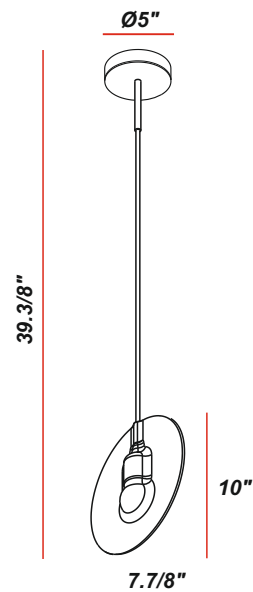

ODA

Typology: Suspension

Description / Descripción

Crystal fusion pendant light with LED lighting.

Colgante de cristal fusión, iluminado por LED.

Light bulb / bombillas

Voltage: 120V / 60Hz

TUS.OD.001  1 x LED 3W
3000K° 120lm 700mA

Packaging / Embalaje

 1 box
13"x13"x10" cm

vol.: 1ft³

Net weight: 2,2 lb

General measures / Medidas generales

Features & finishings / Características

Lampshades **Crystal fusion**
Pantallas *Cristal fusión*