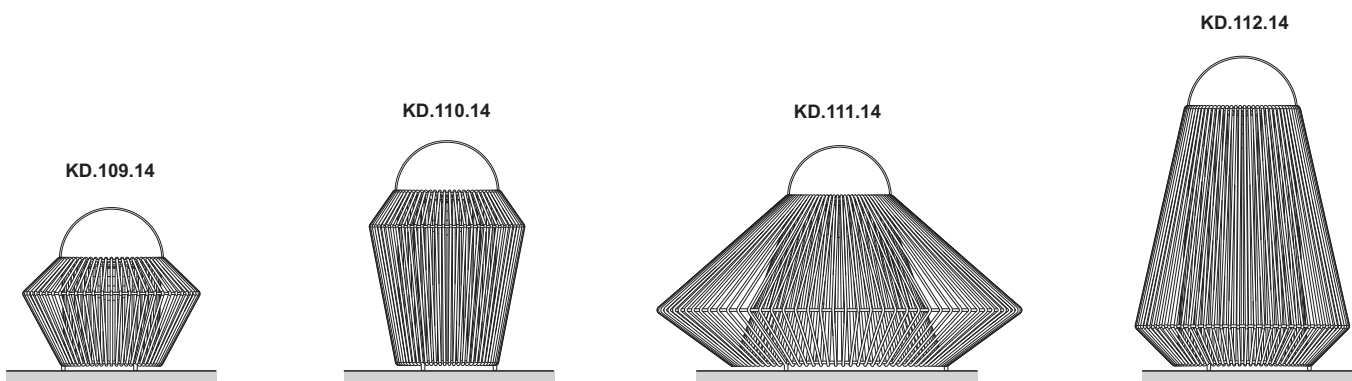

Certifications:

CE IP66

USA Certifications:

(Pending)

Suitable for outdoor use / Apta para uso exterior

- ▶ LED 2.5W / 2700K / 290lm
- ▶ Autonomía de 7h (funcionando al 100%)
- ▶ 3 intensidades del luz: 10% / 50% / 100%
- ▶ Sistema de control por mando a distancia
- ▶ Interrupor táctil ON/OFF en la base del módulo
- ▶ Sistema de carga por inducción 800mA
- ▶ Tiempo de carga: 4h
- ▶ Apto para exterior: **IP66**