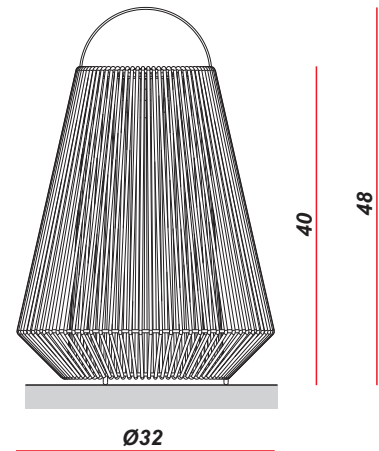

KD.109.14

KD.110.14

KD.111.14

KD.112.14

KD.112.14

Description / Descripción

- **Portable table lamp.**
 - **Lamp without cables. Rechargeable LED lighting system**
 - **Polypropylene cord lampshade with UV-treated in different colors.**
 - **Available in 4 different sizes.**
 - **Luminaire suitable for outdoor use. IP66**
-
- *Modelo de sobremesa portátil.*
 - *Luminaria sin cables. Fuente de luz LED recargable.*
 - *Pantalla de cordón polipropileno trenzado, disponible en varios colores. Tratamiento UVA.*
 - *Disponible en 4 medidas diferentes.*
 - *Apto para exteriores. IP66.*