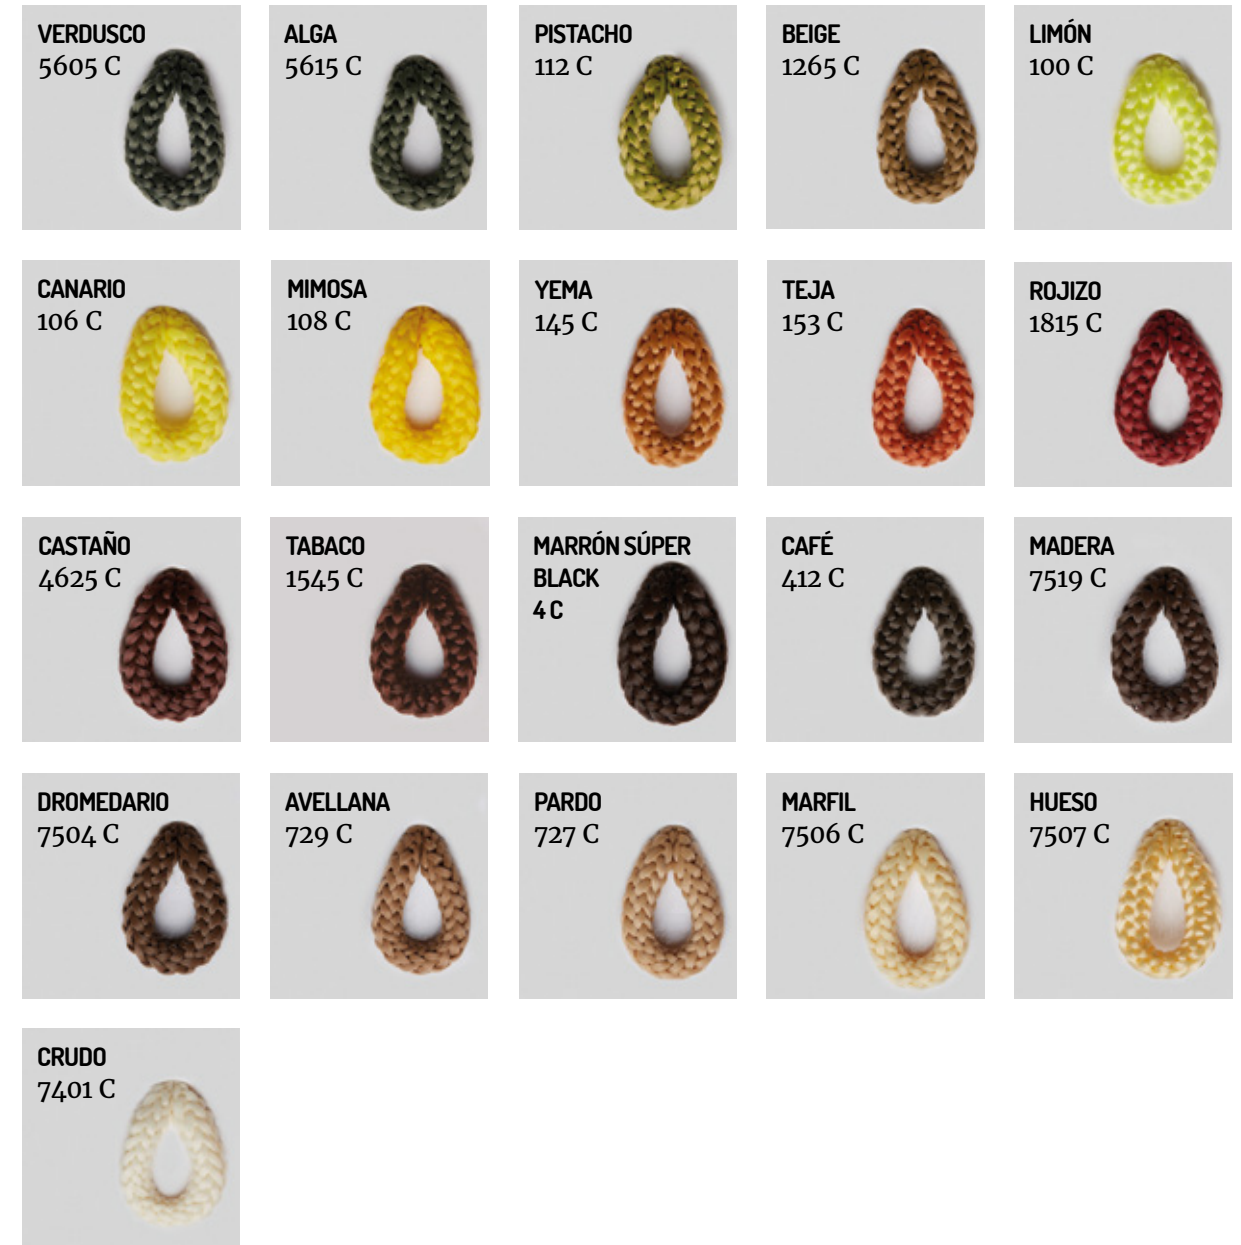

Typology: Floor Lamp / Pie

Description / Descripción

Floor lamp.
Lampshade with braided acrylic cord, available in different colours.
White lacquered support and legs in natural beech.

*Modelo de pie.
Pantalla en cordón trenzado acrílico disponible en varios colores.
Soporte lacado blanco y patas de haya natural.*

Legs / Patas: **Beech wood** / Madera Haya

Support / soporte: **White** / Blanco

Electrical cable / Cable eléctrico: **Transparent silicone** / Silicona transparente

Certifications:

USA Certifications:

Light for indoor use only / Luminaria solo para uso en interiores

Outdoor colors
Colores para exterior

KLA 	KMU 	KGN 	KAT 	KAM 
KLT 	KTN 	KCI 	KMZ 	KMR 
KBL 	KAO 	YEMA 145 C 	ORO 872 C 	CRISTAL Glass 
FUEGO 185 C 	JUNGLA 356 C 	AZUL ROYAL 288 C 	CICLAMOR 205 C 	

Acrylic cord UV- treated
Cordón acrílico con tratamiento UV