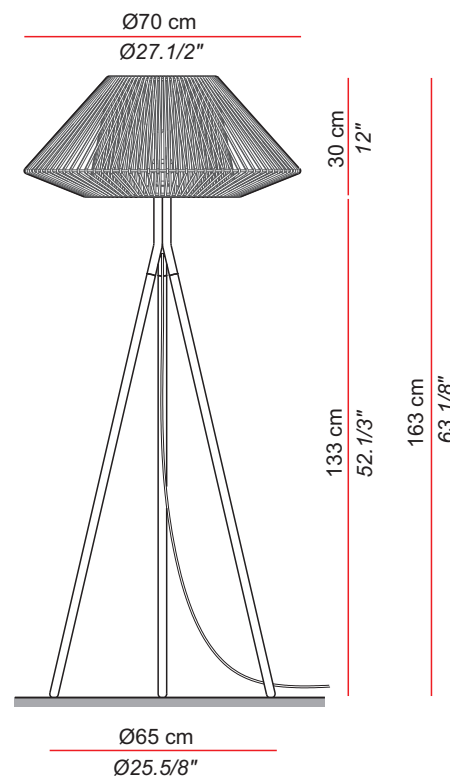

Typology: Floor Lamp / Pie

Description / Descripción

Floor lamp.
Lampshade with braided acrylic cord, available in different colours.
White lacquered support and legs in natural beech.

*Modelo de pie.
Pantalla en cordón trenzado acrílico disponible en varios colores.
Soporte lacado blanco y patas de haya natural.*

Light bulb / bombillas

Voltage: 220-230V / 50-60Hz
120V / 60Hz (USA)

European version

KD.005.00 1 x 13W / E27 / LED Globe

USA version

TUS.KD.005.02 1 x 13W / LED / Medium base
 1 x 26W / CFL / Medium base

Bulbs not included / Bombillas no incluidas

Packaging / Embalaje

2 boxes

70x35x70 cm | 0,2 m³
15x15x150 cm

28"x14"x28" | 7 ft³
6"x6"x59"

Peso neto: 5 Kg
Net weight: 11 lb

Features & finishings / Características

Lampshade / Pantalla: **Braided cord** / Cordón trenzado