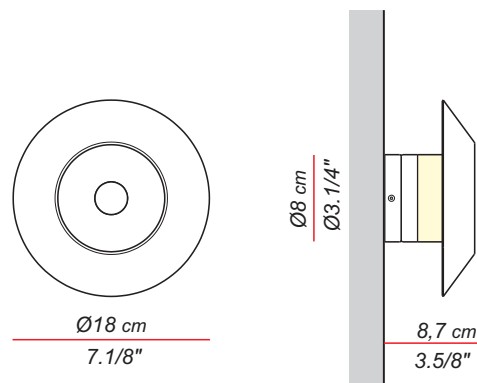

Typology: Wall lamp

Description / Descripción

1. Metal wall lamp, available in cooper, graphite and gold.
   - Natural wood trim.
   - Translucent diffuser.
   - LED lighting system.
   - TRIAC dimmable LED
3. *Aplique metálico, disponible en cobre, grafito y oro.*
   - *Embelledor de madera natural.*
   - *Difusor translúcido.*
   - *Sistema de iluminación LED.*
   - *Regulable por TRIAC*

General measures / Medidas generales