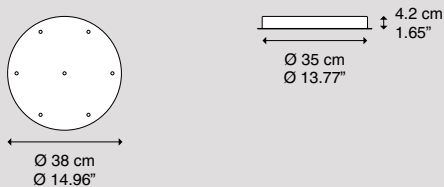

500514

500558

5 Lights Round Cluster

Net weight/ Peso netto: 3.55 kg

Pack/ Colli: 1

Round canopy
for 5 suspensionsRosone circolare
per 5 sospensioni

Matte White – 9010
 Bianco Opaco – 9010

Matte Black – 9005 ^{NEW}
 Nero Opaco – 9005

Cluster system

500015

500059

500515

500559

7 Lights Round Cluster

Net weight/ Peso netto: 3.55 kg

Pack/ Colli: 1