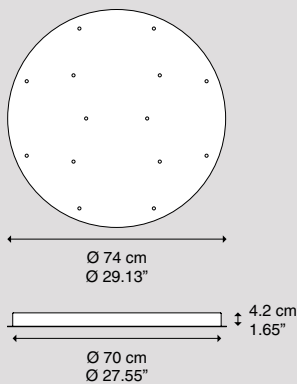

14 Lights Round Cluster

Net weight/ Peso netto: 14.14 kg

Pack/ Colli: 1

Round canopy
for 14 suspensions

Rosone circolare
per 14 sospensioni

Matte White – 9010
Bianco Opaco – 9010

Matte Black – 9005 ^{NEW}
Nero Opaco – 9005

Cluster system

500017

500057

500517

500557