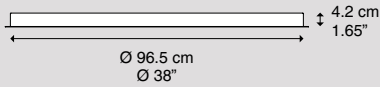

Cluster system

500017

500057

500517

500557

24 Lights Round Cluster

Ø 100 cm
Ø 39.37"

Ø 96.5 cm
Ø 38"