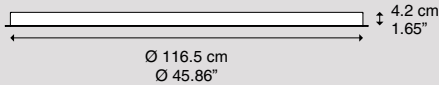

500056

N. America
Code

500525

500556

36 Lights Round Cluster

Ø 120 cm
Ø 47.24"

Ø 116.5 cm
Ø 45.86"

Net weight/ Peso netto: 32.7 kg