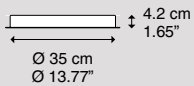

Net weight: 0.80 kg

Gross weight: 0.00 kg

Parcels: N°2

Volume: 0.000 m³

Dim

IP20

Energy Saving

Fork Large	Light source	Frame Metal	Diffuser: Cotton-Linen	Code
	<p>E27 LED • 2 x 25W</p> <p>LED Medium base • 2 x 25W</p>	<input type="checkbox"/> Ivory	<input type="checkbox"/> Ivory	505305
		<input checked="" type="checkbox"/> Anthracite	<input type="checkbox"/> Ivory	505307
		<input type="checkbox"/> Ivory	<input checked="" type="checkbox"/> Gray	505306
		<input checked="" type="checkbox"/> Anthracite	<input checked="" type="checkbox"/> Gray	505308

Net weight: 1.92 kg	Gross weight: 0.00 kg	Parcels: N°2	Volume: 0.000 m³
---------------------	-----------------------	--------------	------------------

Dim
 IP20
 Energy Saving

3 Lights Round Cluster

Ø 38 cm
Ø 14.96"

500558

5 Lights Round Cluster

Ø 38 cm
Ø 14.96"

Net weight/ Peso netto: 3.55 kg

Pack/ Colli: 1

Round canopy
for 5 suspensions

Rosone circolare
per 5 sospensioni

● Matte White – 9010
Bianco Opaco – 9010