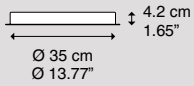

Net weight: 0.80 kg

Gross weight: 0.00 kg

Parcels: N°2

Volume: 0.000 m³

Dim

IP20

Energy Saving

Fork Large	Light source	Frame Metal	Diffuser: Cotton-Linen	Code
	<p>E27 LED • 2 x 25W</p> <p>LED Medium base • 2 x 25W</p>	<input type="checkbox"/> Ivory	<input type="checkbox"/> Ivory	505305
		<input checked="" type="checkbox"/> Anthracite	<input type="checkbox"/> Ivory	505307
		<input type="checkbox"/> Ivory	<input checked="" type="checkbox"/> Gray	505306
		<input checked="" type="checkbox"/> Anthracite	<input checked="" type="checkbox"/> Gray	505308

Net weight: 1.92 kg	Gross weight: 0.00 kg	Parcels: N°2	Volume: 0.000 m³
---------------------	-----------------------	--------------	------------------

Dim
 IP20
 Energy Saving

3 Lights Round Cluster

Ø 38 cm
Ø 14.96"

500558

5 Lights Round Cluster

Ø 38 cm
Ø 14.96"

Net weight/ Peso netto: 3.55 kg

Pack/ Colli: 1

Round canopy
for 5 suspensions

Rosone circolare
per 5 sospensioni

● Matte White – 9010
Bianco Opaco – 9010