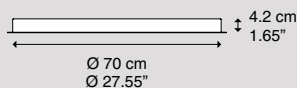

500016

500060

500516

500560

14 Lights Round Cluster

Ø 74 cm
Ø 29.13"

Net weight/ Peso netto: 14.14 kg

Pack/ Colli: 1