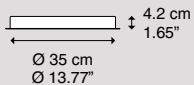

Net weight/ Peso netto: 3.55 kg

Pack/ Colli: 1

Round canopy
for 7 suspensions

Rosone circolare
per 7 sospensioni

● Matte White – 9010
Bianco Opaco – 9010

● Matte Black – 9005 ^{NEW}
Nero Opaco – 9005

Cluster system

500016

500060

500516

500560