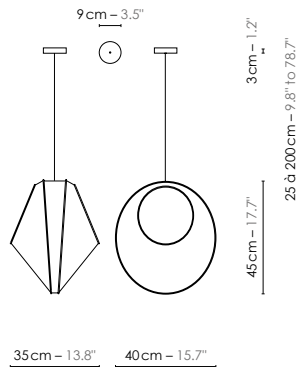

Model	Suspension/Pendant light Petit Reef		
Reference	S30pr		
Collection	Reef		
Design	2019		
Designer	Jette Scheib		
Environnement	Intérieur/Interior		
Dimensions	Dim. totales/Total dim. :	L. 27 x l. 24 x H. 233 cm	L. 10.6" x l. 9.4" x H. 91.7"
	Dim. min./Min. dim. :	L. 27 x l. 24 x H. min 58 cm	L. 10.6" x l. 9.4" x H. min 22.8"
	Abat-jour/Lampshade :	L. 27 x l. 24 x H. 30 cm	L. 10.6" x l. 9.4" x H. 11.8"
	Boîtier électrique/ Electrical power supply :	Ø 9 x H. 3cm	Ø 3.5" x H. 1.2"
	Fil textile/Textile cord :	2 m	6.6'
Electricity	Tension :	100-127 V 60 Hz	
	Douille/Socket :	E12	
	Ampoule/Bulb :	1 x Max 15 W LED équiv. 100 W Ø Max 56 mm/Ø Max 2.2" Non fournie/Not included	
	Type d'ampoule/Type of bulb :	Ampoule LED/LED bulb	
Materials	Tissus ou laqué, acier laqué, fil tissé coloré. Fabric or lacquered, lacquered steel, colored textile cord.		
Custom made	Possibilité d'ajout de longueurs de fils/Adding of cords length possible. Possibilité de coloris sur mesure/Custom made colors possible		
Colors ref.	S30prbn	Blanc / Noir/White / Black	
	S30prbbe	Blanc / Beige satiné/White / Beige satin	
	S30prbbx	Blanc / Bordeaux/White / Red wine	
Weight	Net/Net kg : 0,7	1,5 lbs	
	Brut/Gross kg : 2,8	6,2 lbs	
Shipping	Nbre de colis/Nber of packs : 1		
	Dimensions : 45 x 45 x 30 cm	17.7" x 17.7" x 11.8"	
Certifications			
	Produit non certifié ETL pour l'instant, mais fourni avec tous les composants certifiés UL intégrés. Integrated UL certified components, product not fully ETL certified yet.		