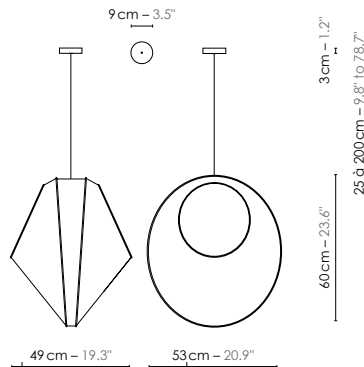

DESIGNHEURE

LIGHTING

ÉDITION — FRANCE

www.designheure.com
contact@designheure.com
Tel : 33 (0)4 67 53 99 63

“Émerveillée par la diversité des formes de récifs coralliens et du monde aquatique, Jette a souhaité suggérer ces formes mi-animales mi-végétales qui intriguent et passionnent les plongeurs du monde. Quoique vivants ces organismes rivalisent par des formes parfois architecturales, avec une symétrie que seule la nature est capable de créer.”

Marveled by the diversity of coral reef shapes and the aquatic world, Jette wanted to suggest these half-animal, semi-plant forms that intrigue and fascinate divers around the world. Although alive, these organisms compete with sometimes architectural forms, with a symmetry that only nature can create.”

Model	Suspension/Pendant light Grand Reef		
Reference	S60gr		
Collection	Reef		
Design	2019		
Designer	Jette Scheib		
Environnement	Intérieur/Interior		
Dimensions	Dim. totales/Total dim. :	L. 53 x l. 49 x H. 263 cm	L. 20.9" x l. 19.3" x H. 103.5"
	Dim. min./Min. dim. :	L. 53 x l. 49 x H. min 88 cm	L. 20.9" x l. 19.3" x H. min 34.6"
	Abat-jour/Lampshade :	L. 53 x l. 49 x H. 60 cm	L. 20.9" x l. 19.3" x H. 23.6"
	Boîtier électrique/ Electrical power supply :	Ø 9 x H. 3cm	Ø 3.5" x H. 1.2"
	Fil textile/Textile cord :	2 m	6.6'
Electricity	Tension :	100-127 V 60 Hz	
	Douille/Socket :	E26	
	Ampoule/Bulb :	1 x Max 25 W LED équiv. 150 W Ø Max 80 mm/Ø Max 3.1" Non fournie/Not included	
	Type d'ampoule/Type of bulb :	Ampoule LED/LED bulb	
Materials	Tissus ou laqué, acier laqué, fil tissé coloré. Fabric or lacquered, lacquered steel, colored textile cord.		
Custom made	Possibilité d'ajout de longueurs de fils/Adding of cords length possible. Possibilité de coloris sur mesure/Custom made colors possible		
Colors ref.	S60grbn	Blanc / Noir/White / Black	
	S60grbbe	Blanc / Beige satiné/White / Beige satin	
	S60grbbx	Blanc / Bordeaux/White / Red wine	
Weight	Net/Net kg : 2,1	4,6 lbs	
	Brut/Gross kg : 6,3	13,9 lbs	
Shipping	Nbre de colis/Nber of packs : 2		
	Dimensions : 65 x 65 x 65 cm	25.6" x 25.6" x 25.6"	
Certifications			
	Produit non certifié ETL pour l'instant, mais fourni avec tous les composants certifiés UL intégrés. Integrated UL certified components, product not fully ETL certified yet.