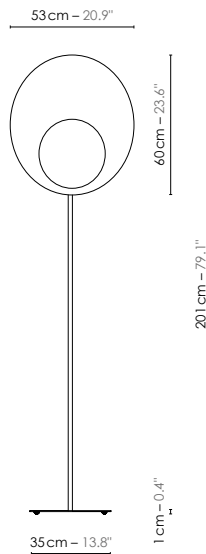

Fiche **TECHNIQUE**

SPEC sheet

DESIGNHEURE

LIGHTING

ÉDITION — FRANCE

www.designheure.com
contact@designheure.com
Tel : 33 (0)4 67 53 99 63

“Émerveillée par la diversité des formes de récifs coralliens et du monde aquatique, Jette a souhaité suggérer ces formes mi-animales mi-végétales qui intriguent et passionnent les plongeurs du monde. Quoique vivants ces organismes rivalisent par des formes parfois architecturales, avec une symétrie que seule la nature est capable de créer.”

Marveled by the diversity of coral reef shapes and the aquatic world, Jette wanted to suggest these half-animal, semi-plant forms that intrigue and fascinate divers around the world. Although alive, these organisms compete with sometimes architectural forms, with a symmetry that only nature can create.”

Model	Lampadaire/Floor lamp Grand Reef		
Reference	L201gr		
Collection	Reef		
Design	2019		
Designer	Jette Scheib		
Environnement	Intérieur/Interior		
Dimensions	Dim. totales/Total dim. :	L. 53 x l. 49 x H. 201 cm	L. 20.9" x l. 19.3" x H. 79.1"
	Abat-jour/Lampshade :	L. 53 x l. 49 x H. 60 cm	L. 20.9" x l. 19.3" x H. 23.6"
	Base/Base :	L. 35 x l. 35 x H. 1 cm	L. 13.8" x l. 13.8" x l. 0.4"
	Fil textile/Textile cord :	2 m	6.6'
Electricity	Tension :	100-127 V 60 Hz	
	Douille/Socket :	E26	
	Ampoule/Bulb :	1 x Max 25 W LED équiv. 150 W Ø Max 80 mm/Ø Max 3.1" Non fournie/Not included	
	Type d'ampoule/Type of bulb :	Ampoule LED/LED bulb	
	Interrupteur/Switch :	A main/Manual switch	
Materials	Tissus ou laqué, acier laqué, fil tissé coloré. Fabric or lacquered, lacquered steel, colored textile cord.		
Custom made	Possibilité de coloris sur mesure/Custom made colors possible		
Colors ref.	L201grbn	Blanc / Noir/White / Black	
	L201grbbe	Blanc / Beige satiné/White / Beige satin	
	L201grbbx	Blanc / Bordeaux/White / Red wine	
Weight	Net/Net kg : 7,7	17.0 lbs	
	Brut/Gross kg : 10,9	24.0 lbs	
Shipping	Nbre de colis/Nber of packs : 2		
	Dimensions : 11 x 11 x 152 cm	4.3" x 4.3" x 59.8"	
	65 x 65 x 65 cm	25.6" x 25.6" x 25.6"	
Certifications			
	Produit non certifié ETL pour l'instant, mais fourni avec tous les composants certifiés UL intégrés. Integrated UL certified components, product not fully ETL certified yet.