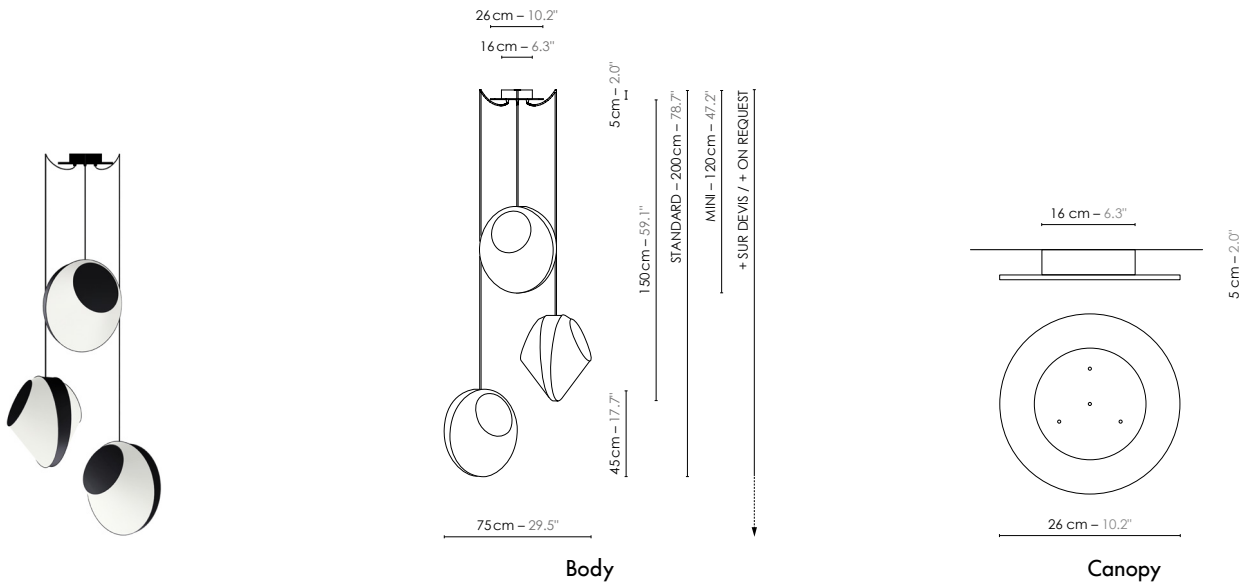

DESIGNHEURE

LIGHTING

ÉDITION — FRANCE

www.designheure.com
contact@designheure.com
Tel : 33 (0)4 67 53 99 63

“Émerveillée par la diversité des formes de récifs coralliens et du monde aquatique, Jette a souhaité suggérer ces formes mi-animales mi-végétales qui intriguent et passionnent les plongeurs du monde. Quoique vivants ces organismes rivalisent par des formes parfois architecturales, avec une symétrie que seule la nature est capable de créer.”

Marveled by the diversity of coral reef shapes and the aquatic world, Jette wanted to suggest these half-animal, semi-plant forms that intrigue and fascinate divers around the world. Although alive, these organisms compete with sometimes architectural forms, with a symmetry that only nature can create.”

Model	Lustre/Chandelier 3 Moyen Reef	
Reference	Lu3mr	
Collection	Reef	
Design	2019	
Designer	Jette Scheib	
Environnement	Intérieur/Interior	
Dimensions	Dim. totales/Total dim. : Ø 75 x H. 200 cm Dim. min./Min. dim. : Ø 75 x H. min 120 cm Abat-jour/Lampshade : L. 40 x l. 35 x H. 45 cm Plaque circulaire/Circular plate : Ø 26 cm Boîtier électrique/ Electrical power supply : Ø 16 x H. 5 cm	Ø 29.5" x H. 78.7" Ø 29.5" x H. min 47.2" L. 15.7" x l. 13.8" x H. 17.7" Ø 10.2" Ø 6.3" x H. 2.0"
Electricity	Tension : 100-127 V 60 Hz Douille/Socket : E26 Ampoule/Bulb : 3 x Max 25 W LED équiv. 150 W Ø Max 70 mm/Ø Max 2.7" Non fournie/Not included Type d'ampoule/Type of bulb : Ampoule LED/LED bulb	
Materials	Tissus ou laqué, acier laqué, fil tissé coloré. Fabric or lacquered, lacquered steel, colored textile cord.	
Custom made	Possibilité d'ajout de longueurs de fils/Adding of cords length possible. Possibilité de coloris sur mesure/Custom made colors possible	
Colors ref.	Lu3mrbn Blanc / Noir/White / Black Lu3mrbbe Blanc / Beige satiné/White / Beige satin Lu3mrbbx Blanc / Bordeaux/White / Red wine	
Weight	Net/Net kg : 5,0 Brut/Gross kg : 17,0	11.0 lbs 37.5 lbs
Shipping	Nbre de colis/Nber of packs : 2 Dimensions : 51 x 51 x 83 cm 51 x 51 x 60 cm	20.1" x 20.1" x 32.7" 20.1" x 20.1" x 23.6"
Certifications		
	Produit non certifié ETL pour l'instant, mais fourni avec tous les composants certifiés UL intégrés. Integrated UL certified components, product not fully ETL certified yet.