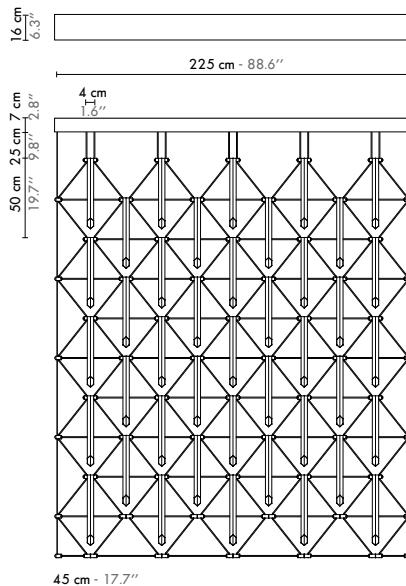

" Space dividers, these light panels provide a decorative and graphic surface which while recreating an intimacy, offer in transparency a vision of the architecture. Available in three sizes. "

1 Panneau 5x5 Mozaik

Ref : Pa5x5moz41a

Hauteur sous plafond min 2,9 m / Ceiling height min 9.5'

L. 225 x l. 16 x H. 280 cm - Abj/Ls : L. 4 x l. 5 x H. 45 cm - Fil textile au dessus du panneau / Textile cord above panel 10 x 25 cm / 10 x 9.8"
Câble acier / Steel cable 2 x 3 m / 2 x 9.8' - 41 x Max 3 W 230 V
Ampoule / Bulb GU4 12V - Fournie / Incl.

2 Panneau 2x5 Mozaik

Ref : Pa2x5moz14a

Hauteur sous plafond min 2,9 m / Ceiling height min 9.5'

L. 90 x l. 6 x H. 280 cm - Abj/Ls : L. 4 x l. 5 x H. 45 cm - Fil textile au dessus du panneau / Textile cord above panel 4 x 25 cm / 4 x 9.8" - Câble acier / Steel cable 2 x 3 m / 2 x 9.8' - 14 x Max 3 W - 230 V - Ampoule / Bulb GU4 12V - Fournie / Incl.

3 Panneau 1x5 Mozaik

Ref : Pa1x5moz5a

Hauteur sous plafond min 2,9 m / Ceiling height min 9.5'

L. 45 x l. 6 x H. 280 cm - Abj/Ls : L. 4 x l. 5 x H. 45 cm - Fil textile au dessus du panneau / Textile cord above panel 2 x 25 cm / 2 x 9.8" - Câble acier / Steel cable 2 x 3 m / 2 x 9.8' - 5 x Max 3 W - 230 V - Ampoule / Bulb GU4 12V - Fournie / Incl.

Finitions / Finishes

Voir page 143-149 / See page 143-149

Matériaux / Materials

Tissus, laiton brossé, acier laqué, fibre de verre, fil tissé coloré
Fabric, brushed brass, lacquered steel, fiber glass, colored textile cord.

MADE IN FRANCE

1 Ref : Pa5x5moz41a