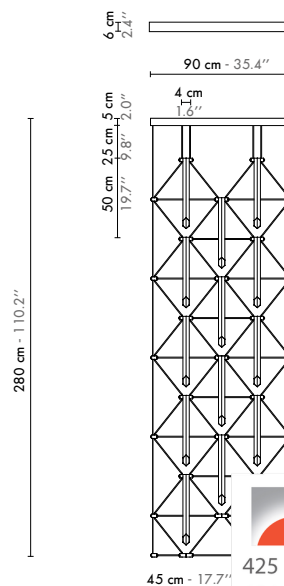

2 Ref : Pa2x5moz14a