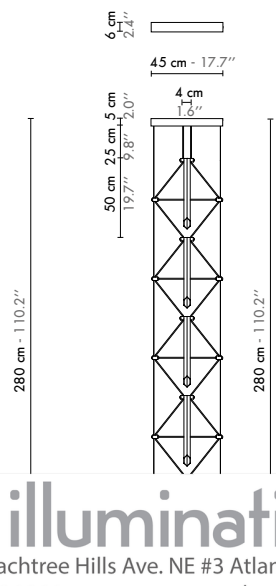

3 Ref : Pa1x5moz5a

illuminations
425 Peachtree Hills Ave. NE #3 Atlanta, GA 30305
404.876.1064 sales@illumco.com