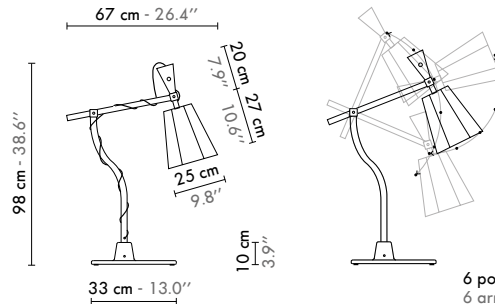

Fiche **TECHNIQUE**

SPEC sheet

6 positions de bras et 6 positions d'abat-jour  
6 arm positions and 6 lampshade positions

www.designheure.com  
contact@designheure.com  
Tel : 33 (0)4 67 53 99 63

“ LuXiole ” est une collection naturelle, simple et corsée tout à la fois, qui s’adresse à ceux qui souhaitent voir la vie en grand, en toute simplicité. Elle semble prendre vie et devenir animale.

Model	<b>Lampe à poser/Table lamp Petit LuXiole</b>		
Reference	<b>L98l</b>		
Collection	<b>LuXiole</b>		
Design	2011		
Designer	Kristian Gavaille		
Environnement	Intérieur/Interior		
Dimensions	Hauteur plafond/Ceiling height :	Néant	None
	Dim. totales/Total dim. :	L. 67 x l. 25 x H. 98 cm	L. 26.4" x l. 9.8" x H. 38.6"
	Mini :	L. min 50 / min H. 80 cm	L. min 19.7" / min H. 31.5"
	Max :	L. max 81 / max H. 140 cm	L. max 31.9" / max H. 55.1"
	Abat-jour/Lampshade :	L. 25 x l. 25 x H. 27 cm	L. 9.8" x l. 9.8" x H. 10.6"
	Base/Base :	L. 33 x l. 22,5 x H. 10 cm	L. 13.0" x l. 8.9" x H. 3.9"
	Poignée en bois/Wooden handle:	H. 20 cm	H. 7.9"
Fil textile/Textile cord :	2 m	6.6'	
Electricity	Tension :	100-127 V	60 Hz
	Douille/Socket :	E26	
	Ampoule/Bulb :	1 x Max 40 W - Non fournie/Not included	
	Type d'ampoule/Type of bulb :	Globe LED/LED Globe	
	Interrupteur/Switch :	A main/Manual switch	
Materials	Tissus, hêtre massif, bois de hêtre lamellé-collé, fonte d'aluminium, aluminium laqué, fil tissé coloré/ Fabric, solid beech, laminated beech wood, cast aluminium and lacquered, colored textile cord.		
Custom made	Possibilité de coloris sur mesure/Custom made colors possible		
Colors ref.	<b>L98lb</b>	Blanc diffusant/White diffusing	
	<b>L98lkb</b>	Kaki / Blanc/Khaki / White	
	<b>L98lmo</b>	Marron / Orange/Brown / Orange	
	<b>L98lnb</b>	Noir / Blanc/Black / White	
Weight	Net/Net :	3,4 kg	7.5 lbs
	Brut/Gross :	5,4 kg	11.9 lbs
Shipping	Nbre de colis/Nber of packs :	1	
	Dimensions :	51x51x93 cm	20.1"x20.1"x36.6"
Certifications			