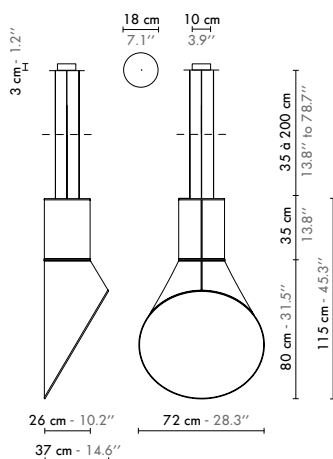

Cargo

Hervé Langlais

Déclinées en plusieurs tailles et coloris, les suspensions peuvent être assemblées en grappe."

"The suspended lamps are available in several sizes and colors that can be assembled together like a cluster."

Suspension ■ Grand Cargo

Suspension ■ Petit Cargo

Suspension ■ Baby Cargo

1 Suspension Grand Cargo Large Ref : S115gc	Hauteur sous plafond min 3,5 m / Ceiling height min 12' L. 72 x l. 37 x H. 115 cm - Fil textile / Textile cord 2 m / 6.6' - Câbles acier / Steel cables 3 x 2 m / 3 x 6.6' - Max 60 W - 230 V : E27 - 120 V : E26 - Non fournie / Not incl.
2 Suspension Petit Cargo Small Ref : S65pc	Hauteur sous plafond min 2,8 m / Ceiling height min 9' L. 40 x l. 23 x H. 65 cm - Fil textile / Textile cord 2 m / 6.6' - Max 60 W - 230 V : E27 - 120 V : E26 - Non fournie / Not incl.
3 Suspension Baby Cargo Baby Ref : S45bc	Hauteur sous plafond min 2,5 m / Ceiling height min 8' L. 27 x l. 14 x H. 45 cm - Fil textile / Textile cord 2 m / 6.6' - Max 40 W - 230 V : E14 - 120 V : E12 - Non fournie / Not incl.

Finitions /
Finishes Voir page 143-149 / See page 143-149

Matériaux
Materials Tissus ou pvc laqué, acier laqué, fil tissé coloré.
Fabric or lacquered pvc, lacquered steel, colored textile cord.

MADE IN
FRANCE

1 Ref : S115gc

2 Ref : S65pc

3 Ref : S45bc

illuminations
425 Peachtree Hills Ave. NE #3 Atlanta, GA 30305
404.876.1064 sales@illumco.com