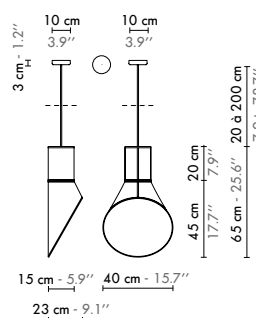

Cargo

Hervé Langlais

Déclinées en plusieurs tailles et coloris, les suspensions peuvent être assemblées en grappe."

"The suspended lamps are available in several sizes and colors that can be assembled together like a cluster."

Suspension ■ Grand Cargo

Suspension ■ Petit Cargo

Suspension ■ Baby Cargo

1 Suspension Grand Cargo Large Ref : S115gc	Hauteur sous plafond min 3,5 m / Ceiling height min 12' L. 72 x l. 37 x H. 115 cm - Fil textile / Textile cord 2 m / 6.6' - Câbles acier / Steel cables 3 x 2 m / 3 x 6.6' - Max 60 W - 230 V : E27 - 120 V : E26 - Non fournie / Not incl.
2 Suspension Petit Cargo Small Ref : S65pc	Hauteur sous plafond min 2,8 m / Ceiling height min 9' L. 40 x l. 23 x H. 65 cm - Fil textile / Textile cord 2 m / 6.6' - Max 60 W - 230 V : E27 - 120 V : E26 - Non fournie / Not incl.
3 Suspension Baby Cargo Baby Ref : S45bc	Hauteur sous plafond min 2,5 m / Ceiling height min 8' L. 27 x l. 14 x H. 45 cm - Fil textile / Textile cord 2 m / 6.6' - Max 40 W - 230 V : E14 - 120 V : E12 - Non fournie / Not incl.

Finitions /
Finishes Voir page 143-149 / See page 143-149

Matériaux
Materials Tissus ou pvc laqué, acier laqué, fil tissé coloré.
Fabric or lacquered pvc, lacquered steel, colored textile cord.

MADE IN
FRANCE

1 Ref : S115gc

2 Ref : S65pc

3 Ref : S45bc

illuminations
425 Peachtree Hills Ave. NE #3 Atlanta, GA 30305
404.876.1064 sales@illumco.com