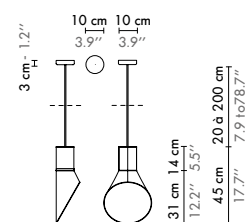

Cargo

Hervé Langlais

Déclinées en plusieurs tailles et coloris, les suspensions peuvent être assemblées en grappe."

"The suspended lamps are available in several sizes and colors that can be assembled together like a cluster."

Suspension ■ Grand Cargo

Suspension ■ Petit Cargo

Suspension ■ Baby Cargo

1 Suspension Grand Cargo Large Ref : S115gc	Hauteur sous plafond min 3,5 m / Ceiling height min 12' L. 72 x l. 37 x H. 115 cm - Fil textile / Textile cord 2 m / 6.6' - Câbles acier / Steel cables 3 x 2 m / 3 x 6.6' - Max 60 W - 230 V : E27 - 120 V : E26 - Non fournie / Not incl.
2 Suspension Petit Cargo Small Ref : S65pc	Hauteur sous plafond min 2,8 m / Ceiling height min 9' L. 40 x l. 23 x H. 65 cm - Fil textile / Textile cord 2 m / 6.6' - Max 60 W - 230 V : E27 - 120 V : E26 - Non fournie / Not incl.
3 Suspension Baby Cargo Baby Ref : S45bc	Hauteur sous plafond min 2,5 m / Ceiling height min 8' L. 27 x l. 14 x H. 45 cm - Fil textile / Textile cord 2 m / 6.6' - Max 40 W - 230 V : E14 - 120 V : E12 - Non fournie / Not incl.

Finitions /
Finishes Voir page 143-149 / See page 143-149

Matériaux
Materials Tissus ou pvc laqué, acier laqué, fil tissé coloré.
Fabric or lacquered pvc, lacquered steel, colored textile cord.

MADE IN
FRANCE

1 Ref : S115gc

2 Ref : S65pc

3 Ref : S45bc

illuminations
425 Peachtree Hills Ave. NE #3 Atlanta, GA 30305
404.876.1064 sales@illumco.com