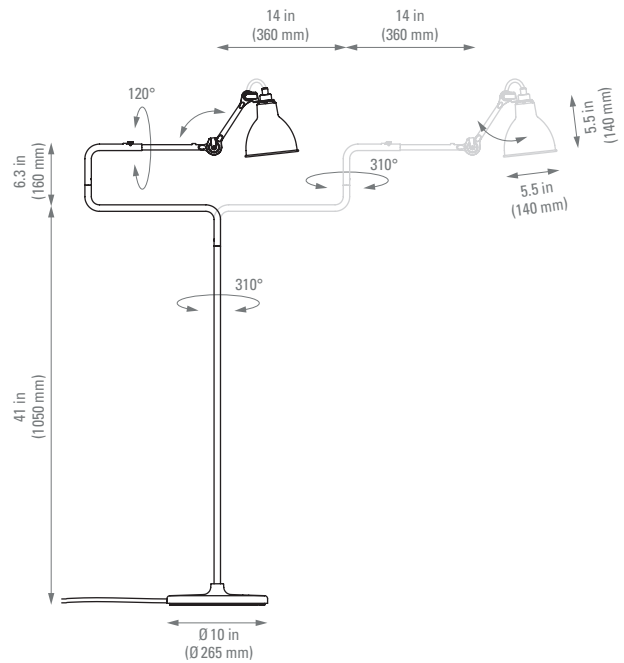

LAMPE GRAS N°411

by Bernard-Albin Gras

TECHNICAL SHEET North America standards

FICHE TECHNIQUE normes Nord Américaines

FLOOR LAMP

LAMPADAIRE

Material Matériau	Steel Acier
Net weight Poids net	9 kg
Base Embase	Ø 10 in Ø 265 mm
Recommended shade Réflecteur conseillé	Classic
Packaging Emballage	49.2 x 22.83 x 13.38 in 1250 x 580 x 340 mm
IP IP	20

Voltage Tension	110V
Class Classe	2
Watt Watt	40W
Bulb type Type d'ampoule	E12 LED
Lumens output Lumens	177,74 lm (indicative value) 177,74 lm (valeur indicative)
Driver Driver	NA
Wire Câble	Fabric, length : 83 in Tissu, longueur : 2100 mm
Switch Interrupteur	On the cable Sur le câble
Switch distance Distance interrupteur	
Plug Fiches	A

by Bernard-Albin Gras

TECHNICAL SHEET North America standards

FICHE TECHNIQUE normes Nord Américaines

PHOTOMETRIC DATA DONNÉES PHOTOMÉTRIQUES

Flux **177,74 lm**
(indicative value)
(valeur indicative)

Tc **NA**

CRI **NA**

Tested lamp **E14**
Ampoule testée **Led filament**
 4 W
 320 lumens
 2700 K

CLASSIC ROUND SHADE

Flux **220,98 lm**
(indicative value)
(valeur indicative)

Tc **NA**

CRI **NA**

Tested lamp **E14**
Ampoule testée **Led filament**
 4 W
 320 lumens
 2700 K