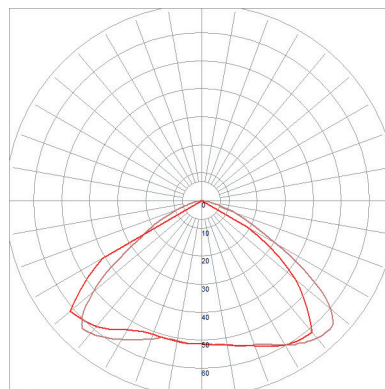

by Bernard-Albin Gras

TECHNICAL SHEET North America standards

FICHE TECHNIQUE normes Nord Américaines

PHOTOMETRIC DATA DONNÉES PHOTOMÉTRIQUES

Flux **177,74 lm**
(indicative value)
(valeur indicative)

Tc **NA**

CRI **NA**

Tested lamp **E14**
Ampoule testée **Led filament**
 4 W
 320 lumens
 2700 K

CLASSIC ROUND SHADE

Flux **220,98 lm**
(indicative value)
(valeur indicative)

Tc **NA**

CRI **NA**

Tested lamp **E14**
Ampoule testée **Led filament**
 4 W
 320 lumens
 2700 K