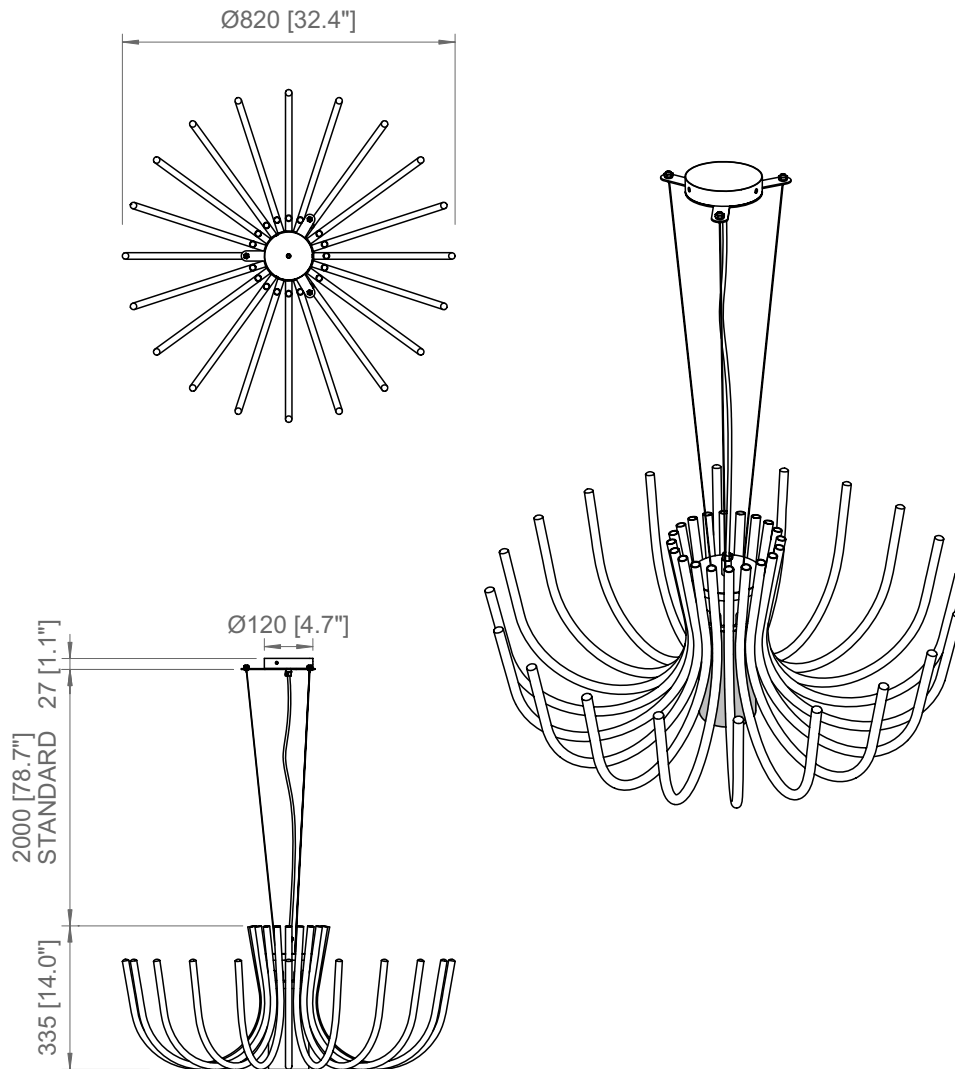

PRODOTTO / PRODUCT   **IMBALLI / PACKAGING**

Peso-Weight

15 kg / 33 lbs

Box 1

L: 980 mm / 38.6"

P-W: 980 mm / 38.6"

H: 440 mm / 17.3"

Peso-Weight: 17 kg / 37.4 lbs