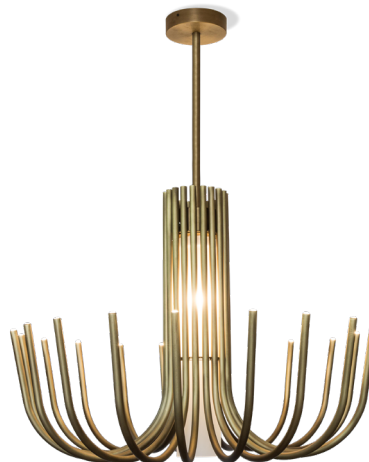

Stardust

Marcello Colli & Maurizio Di Mauro

SO SMALL

SO LARGE

Ispirato ai grandi lampadari classici, ma con un look più essenziale dato dall'uso del solo metallo senza alcun elemento decorativo aggiuntivo. Stardust prevede una duplice illuminazione, fornita dai micro LED posizionati alle estremità superiori dei singoli bracci e dalla lampadina inserita nel cilindro in vetro che rappresenta la sorgente principale che illumina verso il basso. Sono previste due altezze standard per lo stelo di sospensione oppure "su misura".

This is inspired by large classic chandeliers, yet gains a more minimalist look by using metal without additional decorative elements. Stardust provides a double illumination, provided by the micro LEDs positioned on the tips of the individual arms, and by the bulb within the glass cylinder, as the main light source that illuminates downwards. Available in two standard suspension heights, or "custom".

SPECIFICHE PRODOTTO / PRODUCT SPECIFICS

p.2

STARDUST SO SMALL
STARDUST SO LARGE

p.3
p.4

STRUTTURA / FRAME

Bronzo spazzolato chiaro opaco
Matt light satin bronze

STRUTTURA / FRAME

Vetro bianco satinato
Satin white glass