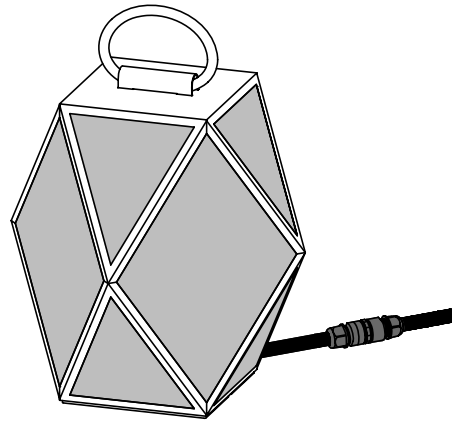

PRDOTTO / PRODUCT   **IMBALLI / PACKAGING**

Peso-Weight

6 kg / 13.2 lbs

Box 1

L: 520 mm / 20.4"

P-W: 520 mm / 20.4"

H: 550 mm / 21.6"

Peso-Weight: 7 kg / 15.4 lbs