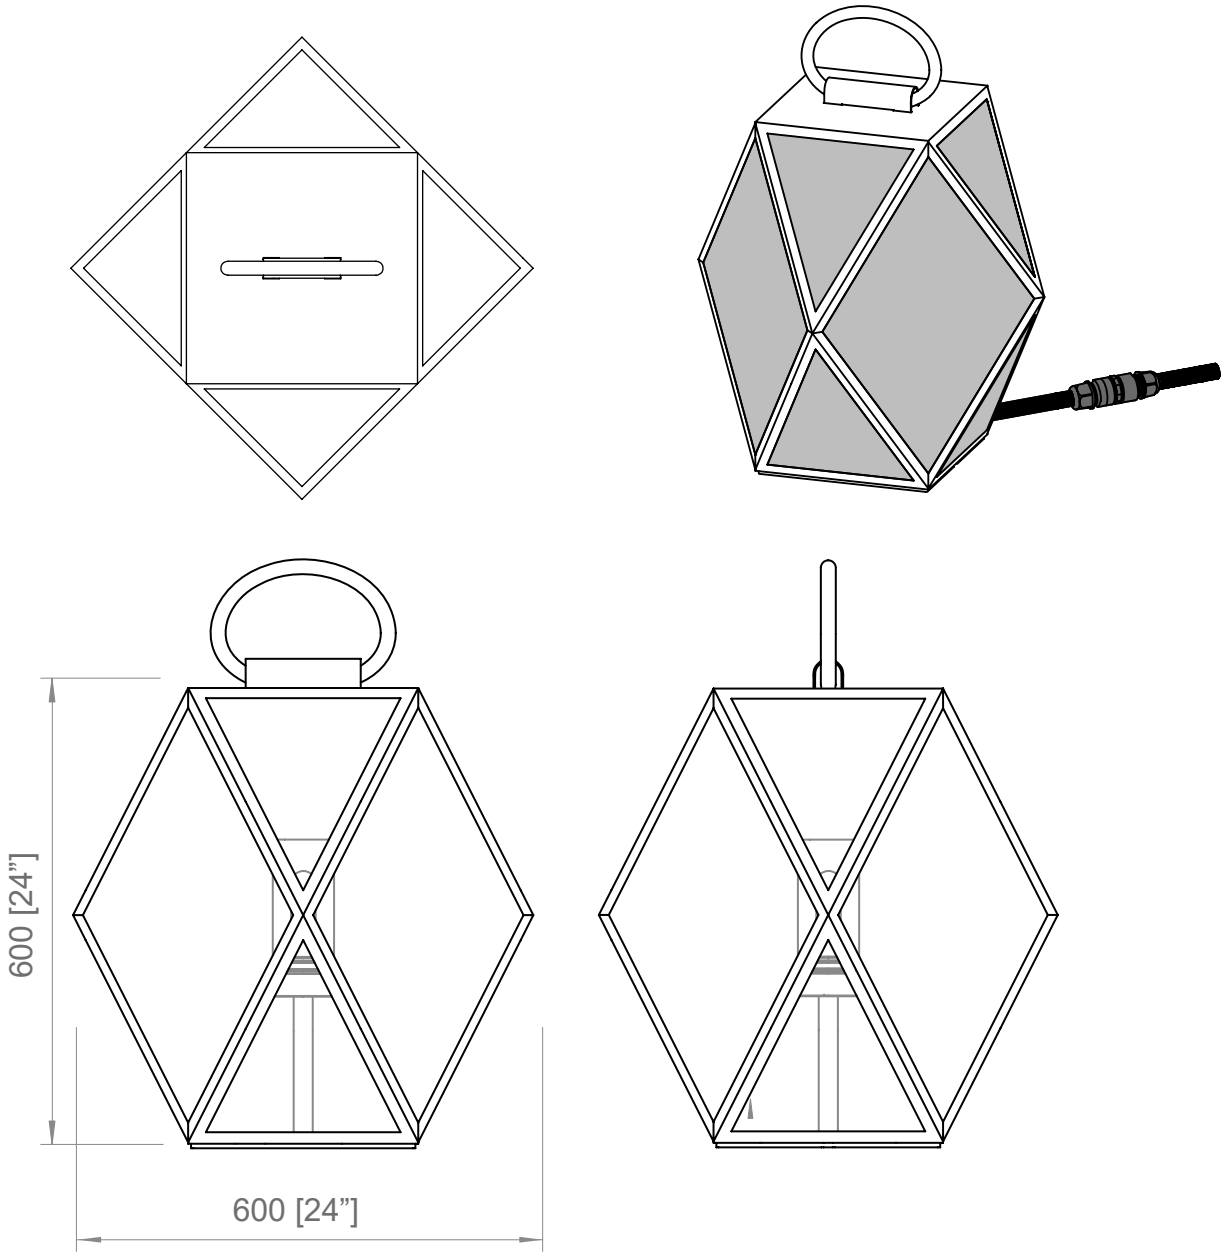

Muse lantern outdoor

Tristan Auer

SMALL

MEDIUM

LARGE

SO

La nuova versione a batteria da esterno mantiene le caratteristiche della lanterna ma con un tocco più sofisticato: la fonte luminosa ha un nuovo look che la rende molto più contemporanea e accattivante. La simulazione della lampadina crea un alternarsi di linee conferendole un aspetto più moderno, permettendo, inoltre, una performance migliore.

La finitura bronzo di Muse Lantern è stata trattata per resistere agli spazi esterni e agli agenti atmosferici, la maniglia presente è in cuoio intrecciato marrone testa di moro. Il diffusore in materiale plastico rimane nella finitura ambra trasparente. Muse Lantern Outdoor Battery è disponibile nelle dimensioni small, medium e large.

Peso-Weight

6 kg / 13.2 lbs

Box 1

L: 520 mm / 20.4"

P-W: 520 mm / 20.4"

H: 550 mm / 21.6"

Peso-Weight: 7 kg / 15.4 lbs

PRDOTTO / PRODUCT IMBALLI / PACKAGING

Peso-Weight
11 kg / 24.2 lbs

Box 1
L: 640 mm / 25.2"
P-W: 640 mm / 25.2"
H: 730 mm / 28.7"
Peso-Weight: 12.5 kg / 27.5 lbs