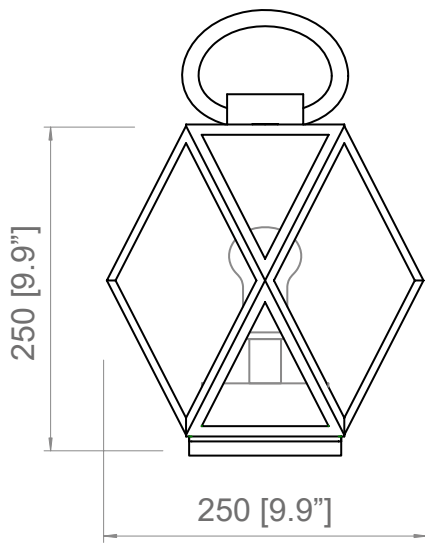

H: 1500 mm  
H: 59"

**TA**  
Cavo nero  
*Black cable*

Fornito con connettore  
da esterno IP68  
*IP68 outdoor connector*

L: 2000 mm  
L: 78,7"

**FONTE LUMINOSA / LIGHT SOURCE****220-240V**

 **Versione CABLATA / SO**  
**WIRED version / SO**

**PRDOTTO / PRODUCT**   **IMBALLI / PACKAGING**

**Peso-Weight**

1 kg / 2.2 lbs

**Box 1**

L: 320 mm / 12.6"

P-W: 320 mm / 12.6"

H: 330 mm / 13"

Peso-Weight: 2.5 kg / 5.5 lbs