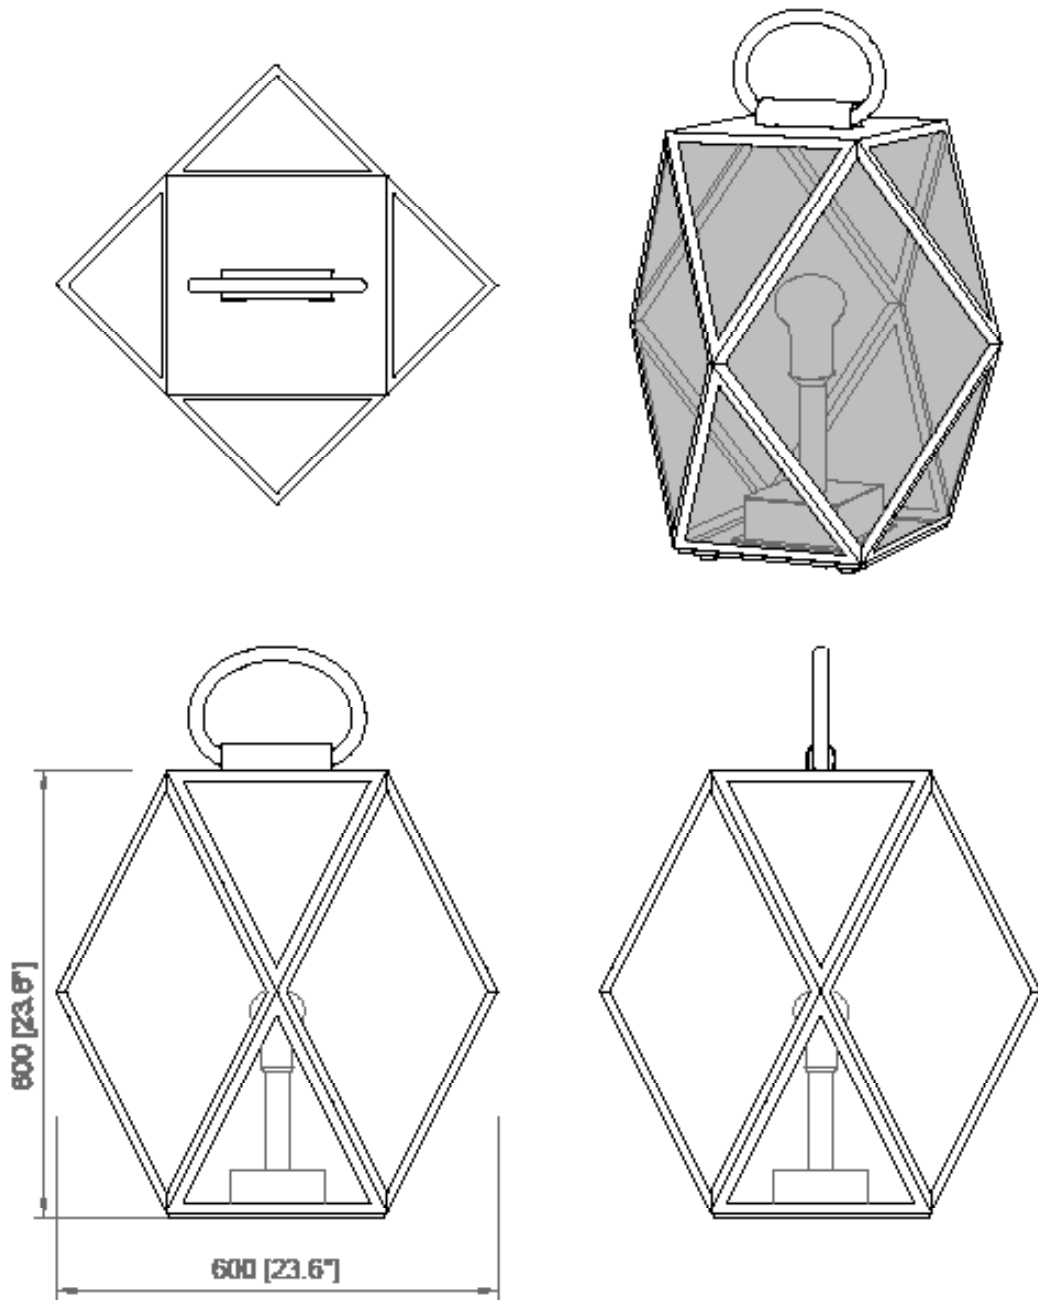

La finitura bronzo di Muse Lantern è stata trattata per resistere agli spazi esterni e agli agenti atmosferici, la maniglia presente è in cuoio intrecciato marrone testa di moro. Il diffusore in materiale plastico rimane nella finitura ambra trasparente. Muse Lantern Outdoor Battery è disponibile nelle dimensioni small, medium e large.

H: 1500 mm  
H: 59"

**TA**  
Cavo nero  
*Black cable*

Fornito con connettore  
da esterno IP68  
*IP68 outdoor connector*

L: 2000 mm  
L: 78,7"

**FONTE LUMINOSA / LIGHT SOURCE****220-240V**

 **Versione CABLATA / SO**  
**WIRED version / SO**

**PRDOTTO / PRODUCT**   **IMBALLI / PACKAGING**

**Peso-Weight**

6 kg / 13.2 lbs

**Box 1**

L: 520 mm / 20.4"

P-W: 520 mm / 20.4"

H: 550 mm / 21.6"

Peso-Weight: 7 kg / 15.4 lbs