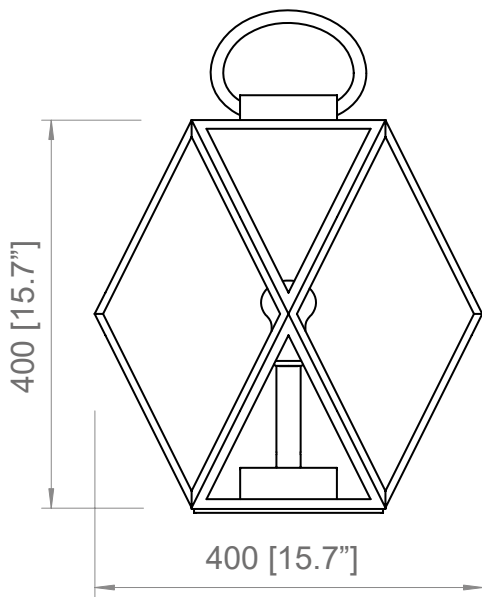

H: 1500 mm  
H: 59"

**TA**  
Cavo nero  
*Black cable*

Fornito con connettore  
da esterno IP68  
*IP68 outdoor connector*

L: 2000 mm  
L: 78,7"

**FONTE LUMINOSA / LIGHT SOURCE****220-240V**

 **Versione CABLATA / SO**  
**WIRED version / SO**

**PRDOTTO / PRODUCT**   **IMBALLI / PACKAGING**

**Peso-Weight**

1 kg / 2.2 lbs

**Box 1**

L: 320 mm / 12.6"

P-W: 320 mm / 12.6"

H: 330 mm / 13"

Peso-Weight: 2.5 kg / 5.5 lbs

**PRDOTTO / PRODUCT**   **IMBALLI / PACKAGING**

**Peso-Weight**

6 kg / 13.2 lbs

**Box 1**

L: 520 mm / 20.4"

P-W: 520 mm / 20.4"

H: 550 mm / 21.6"

Peso-Weight: 7 kg / 15.4 lbs