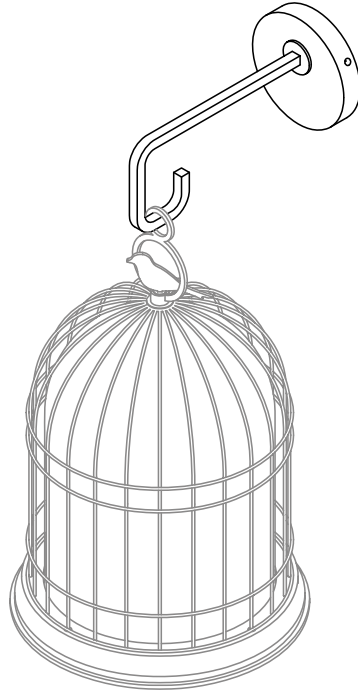

PRODOTTO / PRODUCT   **IMBALLI / PACKAGING**

Peso-Weight
2 kg / 4.4 lbs

Box 1
L: 230 mm / 9"
P-W: 370 mm / 14.5"
H: 230 mm / 9"
Peso-Weight: 3 kg / 6.6 lbs