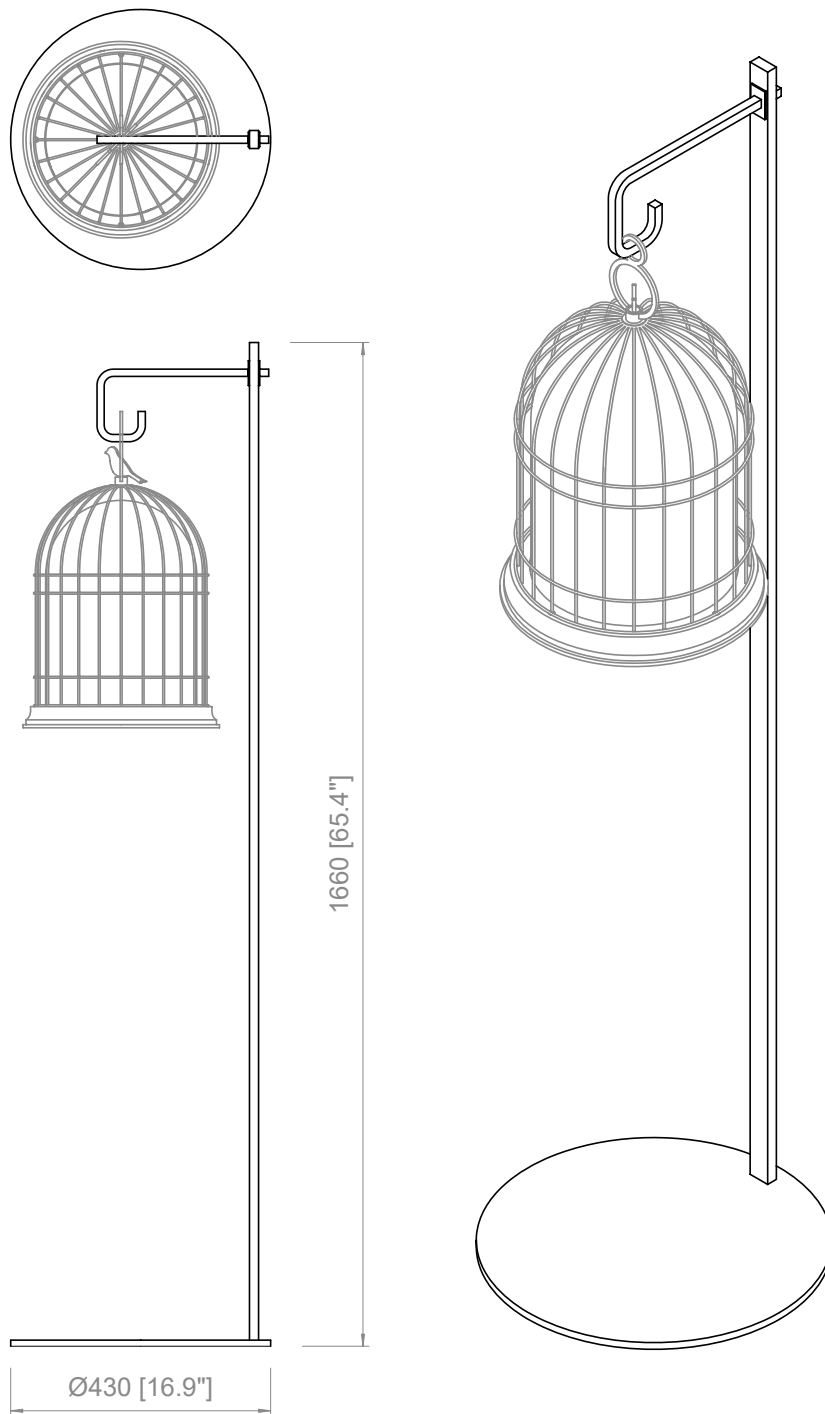

PRODOTTO / PRODUCT   **IMBALLI / PACKAGING**

Peso-Weight	Box 1	Box 2
14 kg / 30.9 lbs	L: 440 mm / 17.3" P-W: 230 mm / 9" H: 1650 mm / 64.9" Peso-WEIGHT: 6 kg / 13.2 lbs	L: 430 mm / 16.9" P-W: 430 mm / 16.9" H: 170 mm / 6.7" Peso-Weight: 11 kg / 24.2 lbs