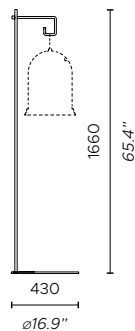

Gancio per piantana
Hook for floor