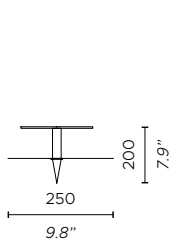

STRUTTURA / FRAME

Gabbia in metallo verniciato bronzo
Cage in bronze painted metal

Base in legno marino marrone scuro
con trattamento cataforesi
*Dark brown marine wood with
waterproof treatment for the base*

DIFFUSORE / DIFFUSER

Vetroresina crema
Cream-coloured fiberglass

ACCESSORI / ACCESSORIES

Piastra da terra
Ground plate