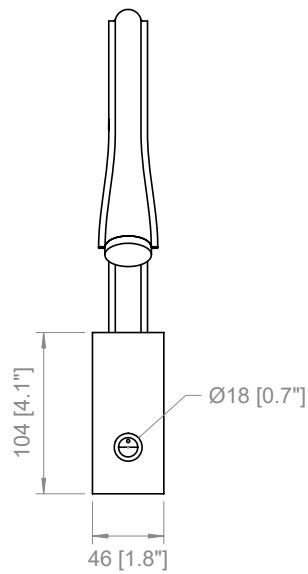

FL
Trasparente
Dimmerabile a piede
*Transparent
Dimmable with
foot control*

L: 300 + 2000 mm
L: 11.8" + 78.7"

FONTE LUMINOSA / LIGHT SOURCE

220-240V

 LED module

AP
1 x 3W
LED module
Emissione / Light emission: 400 Lm
2.700 K; CRI: >90
IP20

FL
1 x 7W
LED module
Emissione / Light emission: 800 Lm
2.700 K; CRI: >90
IP20

Spessore lente standard
H: 5 mm (effetto diffuso)
*Standard lens thickness
H: 5 mm / 0.2" (flood effect)*

Disponibile lente piatta
H: 1 mm (effetto spot)
*Flat lens available on demand
H: 1 mm / 0.04" (spot effect)*

*Flat lens available on demand
H: 0.04" (spot effect)*

FLEXILED AP - CON O SENZA INTERRUOTTORE / WITH OR WITHOUT SWITCH

Con interruttore
With switch

Senza interruttore
Without switch

FLEXILED AP - USCITA DEL CAVO / *CABLE OUTPUT*

Cavo nero in uscita dal retro
Black cable without plug

Cavo in tessuto nero con spina
in uscita dalla base
Cable (black fabric) with plug

FLEXILED AP L.60
PRODOTTO / PRODUCT **IMBALLI / PACKAGING**

Peso-Weight 0.5 kg / 1.1 lbs	Box 1 L: 780 mm / 30.7" P-W: 140 mm / 5.5" H: 80 mm / 3.1" Peso-Weight: 1 kg / 2.2 lbs
--	---