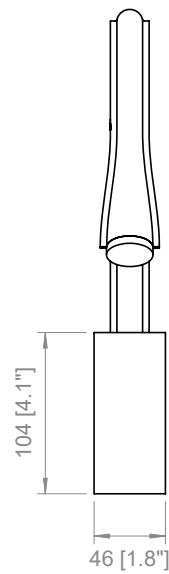

FL
Trasparente
Dimmerabile a piede
*Transparent
Dimmable with
foot control*

L: 300 + 2000 mm
L: 11.8" + 78.7"

FONTE LUMINOSA / LIGHT SOURCE

220-240V

 LED module

AP
1 x 3W
LED module
Emissione / Light emission: 400 Lm
2.700 K; CRI: >90
IP20

FL
1 x 7W
LED module
Emissione / Light emission: 800 Lm
2.700 K; CRI: >90
IP20

Spessore lente standard
H: 5 mm (effetto diffuso)
*Standard lens thickness
H: 5 mm / 0.2" (flood effect)*

Disponibile lente piatta
H: 1 mm (effetto spot)
*Flat lens available on demand
H: 1 mm / 0.04" (spot effect)*

 Flexiled FL

110V

 LED module

AP
1 x 3W
LED module
Light emission: 400 Lm
2.700 K; CRI: >90
IP20

FL
1 x 7W
LED module
Light emission: 800 Lm
2.700 K; CRI: >90
IP20

*Standard lens thickness
H: 0.2" (flood effect)*

*Flat lens available on demand
H: 0.04" (spot effect)*

FLEXILED AP - CON O SENZA INTERRUOTTORE / WITH OR WITHOUT SWITCH

Con interruttore
With switch

Senza interruttore
Without switch

FLEXILED AP - USCITA DEL CAVO / *CABLE OUTPUT*