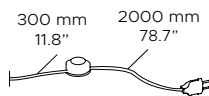

CAVO - INTERRUTTORE / CABLE - SWITCH

AP
Tessuto nero
Black fabric

FL
Trasparente
Dimmerabile a piede
*Transparent
Dimmable with
foot control*