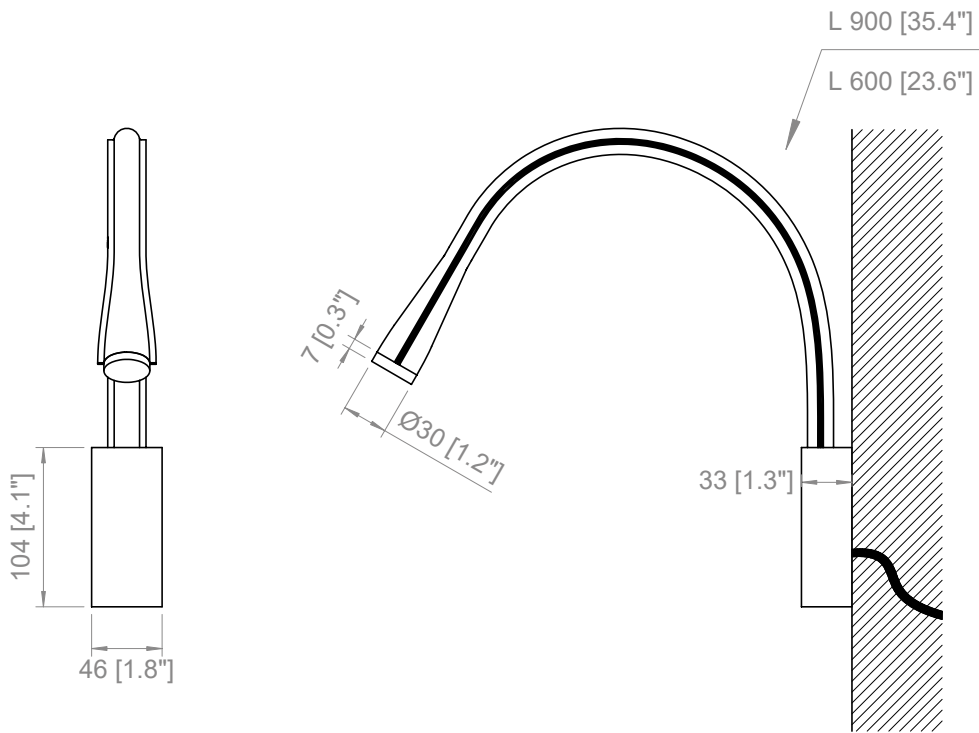

*Flat lens available on demand
H: 0.04" (spot effect)*

FLEXILED AP - CON O SENZA INTERRUOTTORE / WITH OR WITHOUT SWITCH

Con interruttore
With switch

Senza interruttore
Without switch

FLEXILED AP - USCITA DEL CAVO / *CABLE OUTPUT*

Cavo nero in uscita dal retro
Black cable without plug

Cavo in tessuto nero con spina
in uscita dalla base
Cable (black fabric) with plug

FLEXILED AP L.60
PRODOTTO / PRODUCT **IMBALLI / PACKAGING**

Peso-Weight 0.5 kg / 1.1 lbs	Box 1 L: 780 mm / 30.7" P-W: 140 mm / 5.5" H: 80 mm / 3.1" Peso-Weight: 1 kg / 2.2 lbs
--	---