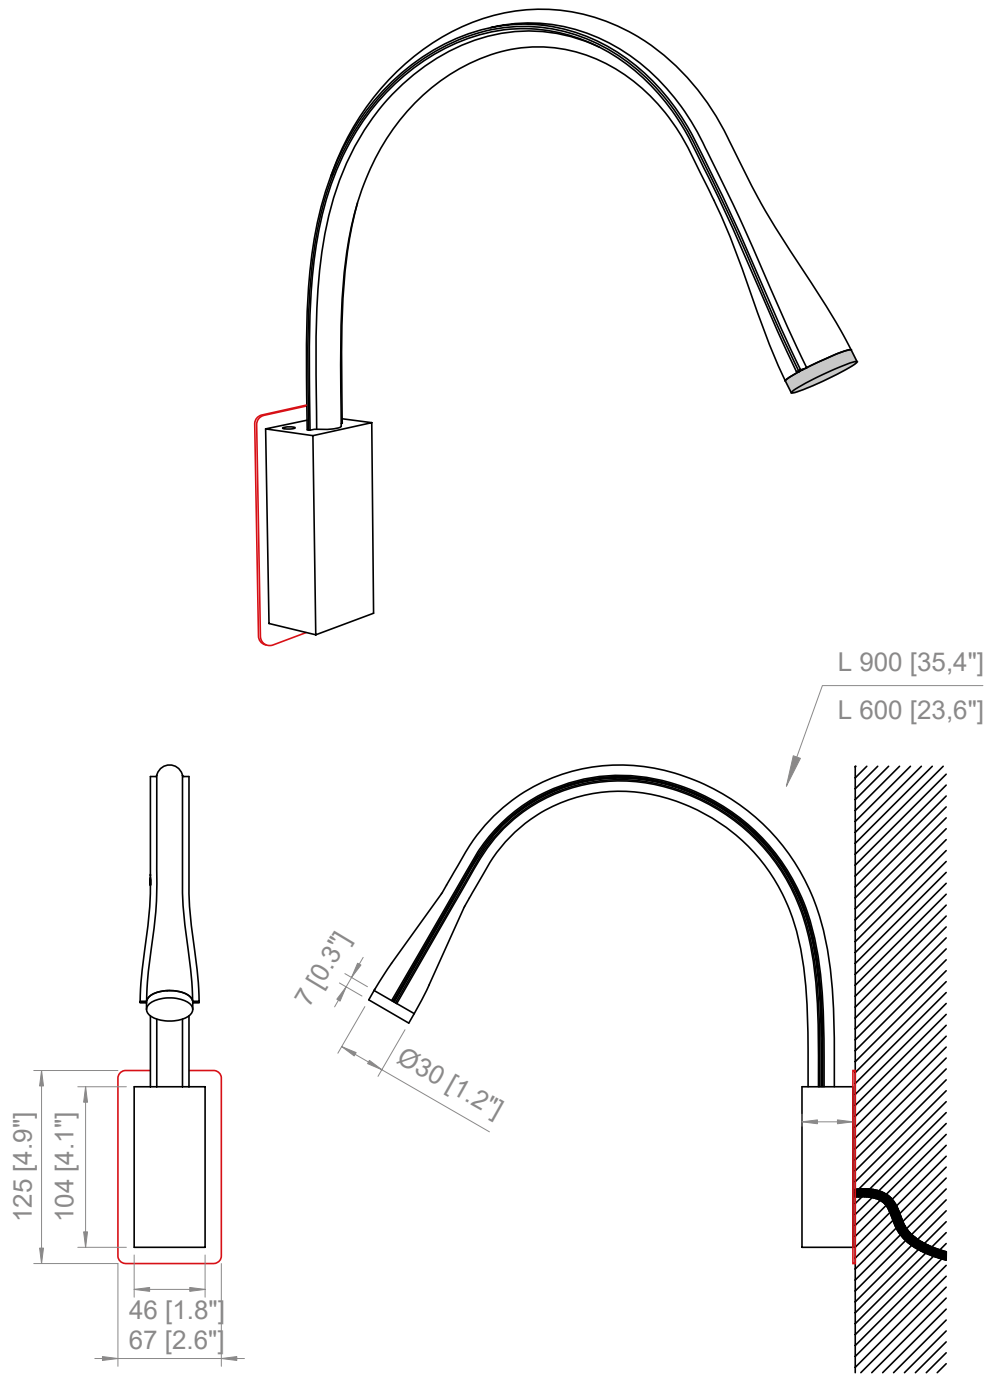

*Flat lens available on demand
H: 0.04" (spot effect)*

FLEXILED AP - CON O SENZA INTERRUOTTORE / WITH OR WITHOUT SWITCH

Con interruttore
With switch

Senza interruttore
Without switch

FLEXILED AP - USCITA DEL CAVO / *CABLE OUTPUT*

Cavo nero in uscita dal retro
Black cable without plug

Cavo in tessuto nero con spina
in uscita dalla base
Cable (black fabric) with plug

FLEXILED AP L.60
PRODOTTO / PRODUCT **IMBALLI / PACKAGING**

Peso-Weight 0.5 kg / 1.1 lbs	Box 1 L: 780 mm / 30.7" P-W: 140 mm / 5.5" H: 80 mm / 3.1" Peso-Weight: 1 kg / 2.2 lbs
--	---

FLEXILED AP L.90
PRODOTTO / PRODUCT **IMBALLI / PACKAGING**

Peso-Weight 0.5 kg / 1.1 lbs	Box 1 L: 1080 mm / 42.5" P: 140 mm / 5.5" H: 80 mm / 3.1" Peso-Weight: 1 kg / 2.2 lbs
--	--

FLEXILED AP L.60
PRODOTTO / PRODUCT **IMBALLI / PACKAGING**