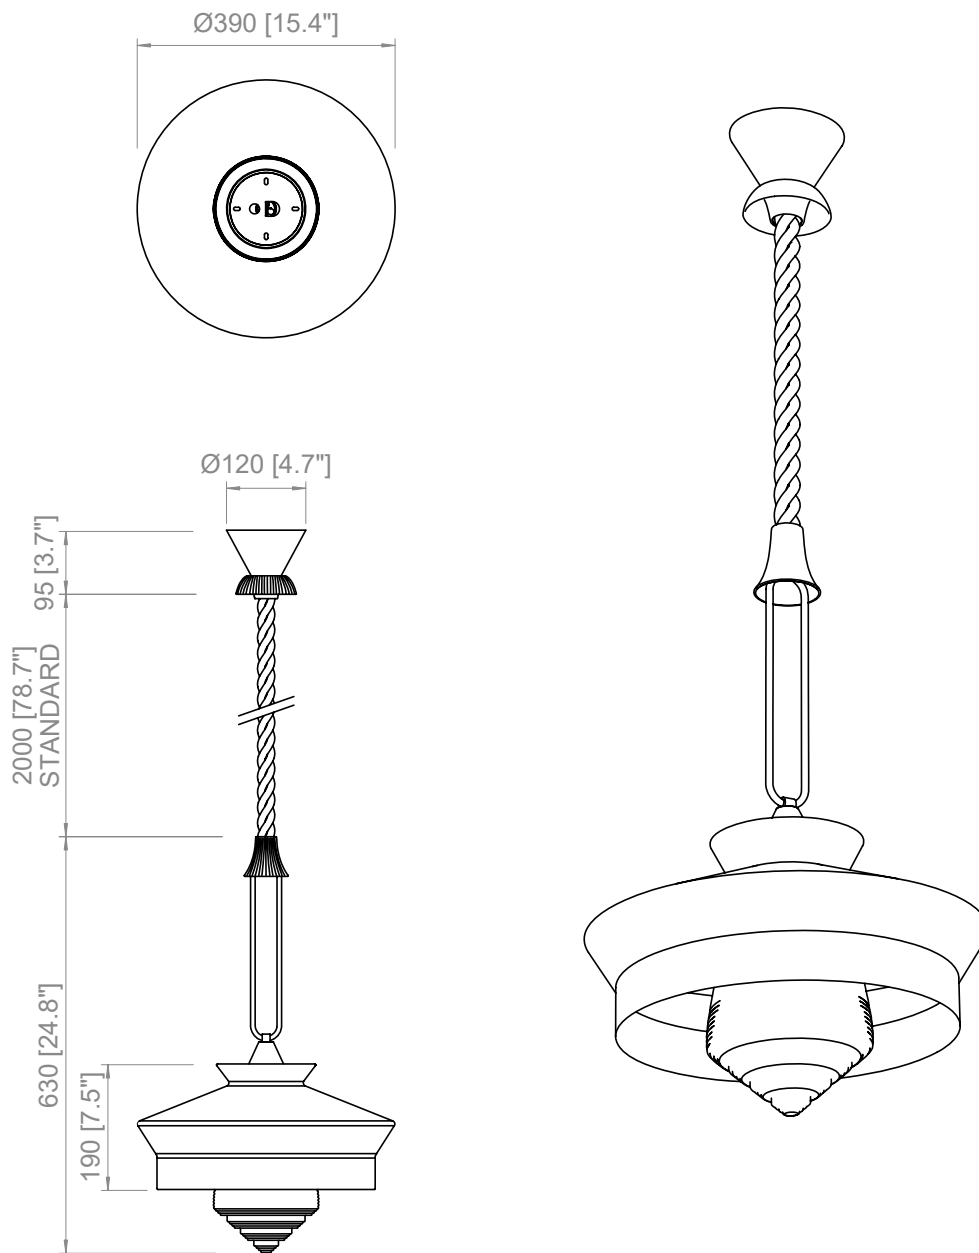

SPECIFICHE PRODOTTO / PRODUCT SPECIFICS

CALYPSO SO ANTIGUA
CALYPSO SO GUADALOUPE
CALYPSO SO MARTINIQUE

p.2

p.4

p.5

p.6

STRUTTURA / FRAME

Ottone satinato
Satin brass

CAVO / CABLE

Seta intrecciata verde muschio
Moss green braided silk

SO

H: 2000 mm
H: 78.7"

Possibilità di regolare l'altezza del cordone.
Consultare le istruzioni di montaggio per
le informazioni dettagliate.

*Adjustable rope length.
Refer to the installation instructions.*

FONTE LUMINOSA / LIGHT SOURCE

220-240V

E27 LED

1 x 14W E27
Lampadina LED
LED light bulb
IP20

Compatibile con sistemi di controllo
remoto in caso di utilizzo di lampadine
LED dimmerabili

*Compatible with remote control systems
when dimmable LED bulbs are used*

110V

E26 LED

1 x 14W E26
LED light bulb
IP20

Compatible with remote control systems
when dimmable LED bulbs are used

PRODOTTO / PRODUCT	IMBALLI / PACKAGING	
Peso-Weight	Box 1	Box 2
4 kg / 8.8 lbs	L: 550 mm / 21.6"	L: 440 mm / 17.3"
	P-W: 240 mm / 9.4"	P-W: 440 mm / 17.3"
	H: 300 mm / 11.8"	H: 240 mm / 9.4"
	Peso-Weight: 3.5 kg / 7.7 lbs	Peso-Weight: 2.5 kg / 5.5 lbs