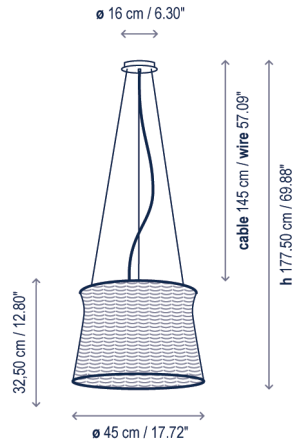

Syra 45

Design / Diseño:

Alex Fernández Camps | Gonzalo Milà / 2014

Typology: Pendant lamp

Tipología: Suspensión

Environment: Indoor

Ambiente: Interior

Technical description / Descripción técnica:

Net Weight: 11.4 lbs

Peso Neto: 11.4 lbs

1 Box/Caja

18.5 x 18.5 x 14.57 inches | 2.8864 ft³

Gross Weight / Peso bruto: 15.15 lbs

Materials: Aluminum, Iron

Materiales: Aluminio, Hierro

Lower diffuser: Blown crystal

Typology: Pendant lamp

Tipología: Suspensión

Environment: Outdoor

Ambiente: Exterior

Technical description / Descripción técnica:

Net Weight: 17.68 lbs
Peso Neto: 17.68 lbs

1 Box/Caja
30.71 x 30.71 x 17.72 inches | 9.6684 ft³
Gross Weight / Peso bruto: 25.97 lbs