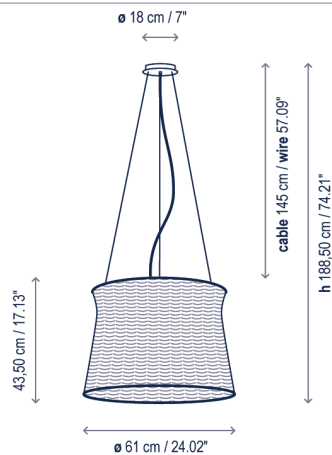

Net Weight: 11.4 lbs

Peso Neto: 11.4 lbs

1 Box/Caja

18.5 x 18.5 x 14.57 inches | 2.8864 ft³

Gross Weight / Peso bruto: 15.15 lbs

Materials: Aluminum, Iron

Materiales: Aluminio, Hierro

Lower diffuser: Blown crystal

Typology: Pendant lamp

Tipología: Suspensión

Environment: Outdoor

Ambiente: Exterior

Technical description / Descripción técnica:

Net Weight: 17.68 lbs
Peso Neto: 17.68 lbs

1 Box/Caja
30.71 x 30.71 x 17.72 inches | 9.6684 ft³
Gross Weight / Peso bruto: 25.97 lbs

Typology: Pendant lamp

Tipología: Suspensión

Environment: Outdoor

Ambiente: Exterior

Technical description / Descripción técnica:

Net Weight: 26.85 lbs
Peso Neto: 26.85 lbs

1 Box/Caja
41.73 x 38.19 x 29.53 inches | 27.233 ft³
Gross Weight / Peso bruto: 37.88 lbs