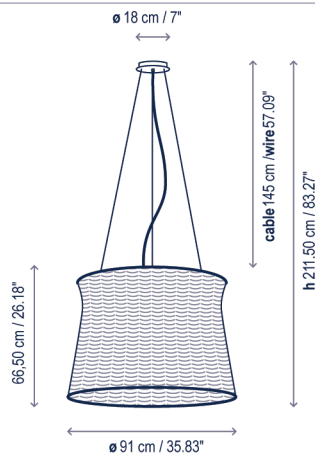

Typology: Pendant lamp

Tipología: Suspensión

Environment: Outdoor

Ambiente: Exterior

Technical description / Descripción técnica:

Net Weight: 17.68 lbs
Peso Neto: 17.68 lbs

1 Box/Caja
30.71 x 30.71 x 17.72 inches | 9.6684 ft³
Gross Weight / Peso bruto: 25.97 lbs

Typology: Pendant lamp

Tipología: Suspensión

Environment: Outdoor

Ambiente: Exterior

Technical description / Descripción técnica:

Net Weight: 26.85 lbs
Peso Neto: 26.85 lbs

1 Box/Caja
41.73 x 38.19 x 29.53 inches | 27.233 ft³
Gross Weight / Peso bruto: 37.88 lbs