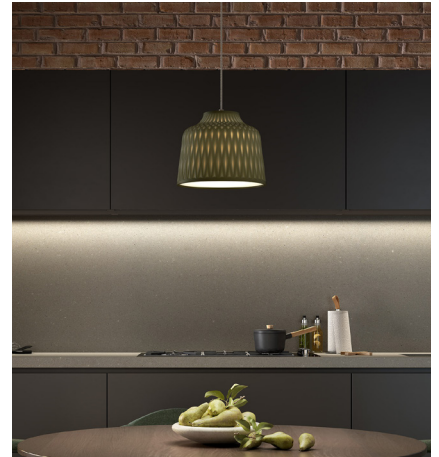

Soft S/30

Design / Diseño:
Danos Salgados / 2022

Typology: Pendant lamp
Tipología: Suspensión

Environment: Indoor
Ambiente: Interior

Technical description / Descripción técnica:

 Net Weight: 0.00 lbs
Peso Neto: 0.0 lbs

 1 Box/Caja
00.00 x 00.00 x 00.00 inches | 0.0000 ft³
Gross Weight / Peso bruto: 0.0 lbs

Materials: Iron, Silicone
Materiales: Hierro, Silicona

Diffuser: Polycarbonate
Difusor: Policarbonato

Textured White Canopy
Florón Blanco Texturizado