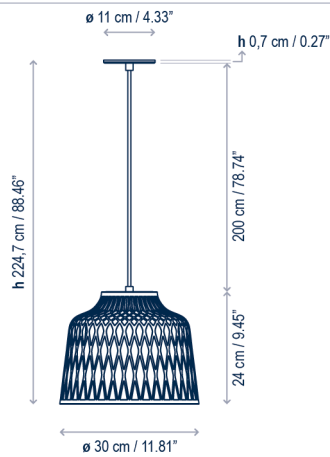

Soft S/30

Design / Diseño:
Danos Salgados / 2022

Typology: Pendant lamp
Tipología: Suspensión

Environment: Indoor
Ambiente: Interior

Technical description / Descripción técnica:

 Net Weight: 0.00 lbs
Peso Neto: 0.0 lbs

 1 Box/Caja
00.00 x 00.00 x 00.00 inches | 0.0000 ft³
Gross Weight / Peso bruto: 0.0 lbs

Materials: Iron, Silicone
Materiales: Hierro, Silicona

Diffuser: Polycarbonate
Difusor: Policarbonato

Textured White Canopy
Florón Blanco Texturizado