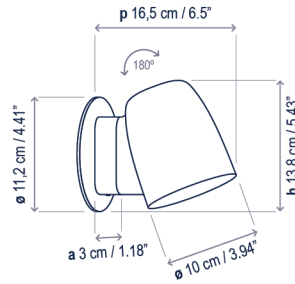

Net Weight: 0.00 lbs
Peso Neto: 0.00 lbs

1 Box/Caja
00.00 x 00.00 x 00.00 inches | 0.0000 ft³
Gross Weight / Peso bruto: 00.00 lbs

Materials: Stainless steel, Aluminum
Materiales: Acero Inoxidable, Aluminio.

Certifications
Certificaciones

Image does not show north American back plate
La fotografía no muestra la placa de fijación

Lamps description / Descripción lámpara:

120V 60Hz | WET | IP-66 | TRIAC | 6,3 W LED / CRI: 90 / 2700°K
950 lm light source / fuente de luz